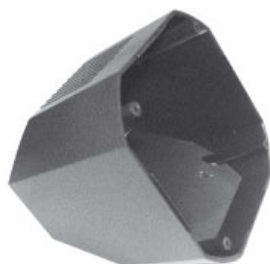

51.025 - 139 ABS

Box orientabile per altoparlanti $\varnothing$ 130 mm