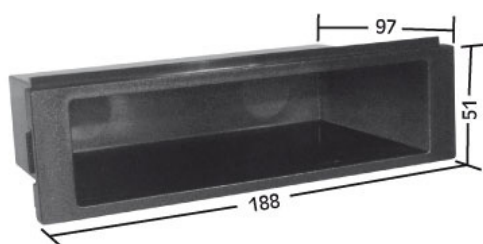

# **Car Radio Equipment**

**In perfetta intesa  
con le esigenze  
del car stereo**

---

**55.067**

Cassetto vano ISO  
L 189 x H 59 x P 70 mm

**55.163**

Cassetto vano DIN con travertino  
L 188 x H 51 x P 97 mm

**55.165**

Cassetto vano ISO  
L 188 x H 58 x P 105 mm

**55.182**

Cassetto vano ISO con travertino  
L 188 x H 58 x P 102 mm

**61.001**

Kit caricatore senza fili 5W 3 Coils  
(Universal)

### 55.247

Cassetto basculante ISO  
(misure: 188x58x133 mm)

### 61.002

Cassetto basculante ISO +5w  
Wireless charger 3 Coils  
(misure: 188x58x133 mm)