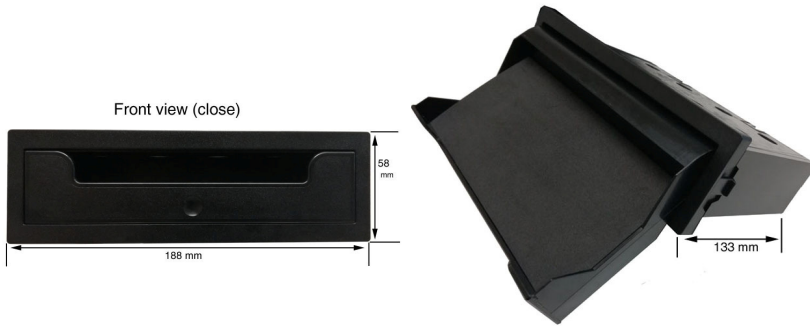

# **Car Radio Equipment**

**In perfetta intesa  
con le esigenze  
del car stereo**

---

**55.067**

Cassetto vano ISO  
L 189 x H 59 x P 70 mm

**55.163**

Cassetto vano DIN con travertino  
L 188 x H 51 x P 97 mm

**55.165**

Cassetto vano ISO  
L 188 x H 58 x P 105 mm

**55.182**

Cassetto vano ISO con travertino  
L 188 x H 58 x P 102 mm

**61.001**

Kit caricatore senza fili 5W 3 Coils  
(Universal)

### 55.247

Cassetto basculante ISO  
(misure: 188x58x133 mm)

### 55.248

Cassetto basculante DIN  
(misure: 188x51x133 mm)