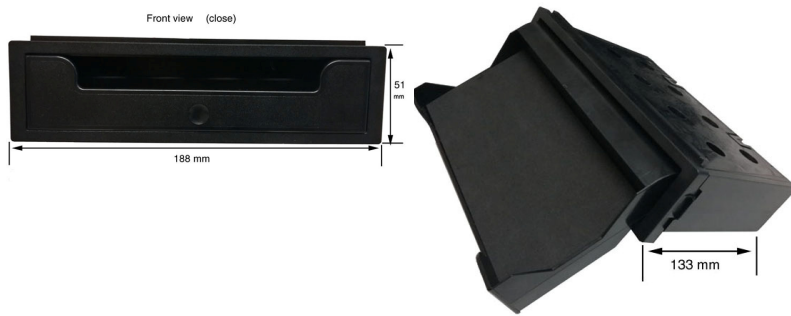

# **Car Radio Equipment**

**In perfetta intesa  
con le esigenze  
del car stereo**

---

**55.067**

Cassetto vano ISO  
L 189 x H 59 x P 70 mm

**55.163**

Cassetto vano DIN con travertino  
L 188 x H 51 x P 97 mm

**55.165**

Cassetto vano ISO  
L 188 x H 58 x P 105 mm

**55.182**

Cassetto vano ISO con travertino  
L 188 x H 58 x P 102 mm

**61.001**

Kit caricatore senza fili 5W 3 Coils  
(Universal)

### 55.247

Cassetto basculante ISO  
(misure: 188x58x133 mm)

### 55.248

Cassetto basculante DIN  
(misure: 188x51x133 mm)