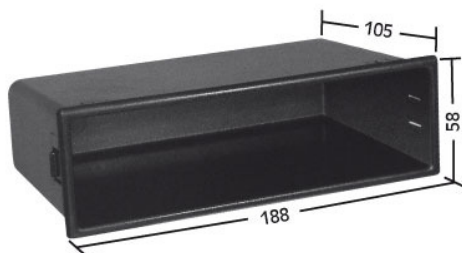

# **Car Radio Equipment**

**In perfetta intesa  
con le esigenze  
del car stereo**

---

**55.067**

Cassetto vano ISO  
L 189 x H 59 x P 70 mm

**55.163**

Cassetto vano DIN con travertino  
L 188 x H 51 x P 97 mm

**55.165**

Cassetto vano ISO  
L 188 x H 58 x P 105 mm

**55.182**

Cassetto vano ISO con travertino  
L 188 x H 58 x P 102 mm

**61.001**

Kit caricatore senza fili 5W 3 Coils  
(Universal)

### 55.247

Cassetto basculante ISO  
(misure: 188x58x133 mm)

### 61.002

Cassetto basculante ISO +5w  
Wireless charger 3 Coils  
(misure: 188x58x133 mm)