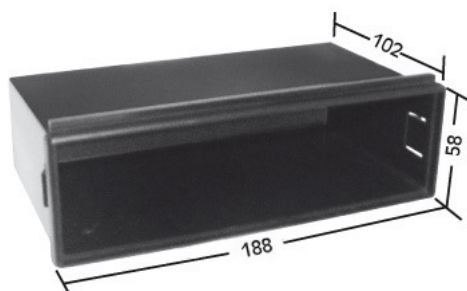

# **Car Radio Equipment**

**In perfetta intesa  
con le esigenze  
del car stereo**

---

**55.067**

Cassetto vano ISO  
L 189 x H 59 x P 70 mm

**55.163**

Cassetto vano DIN con travertino  
L 188 x H 51 x P 97 mm

**55.165**

Cassetto vano ISO  
L 188 x H 58 x P 105 mm

**55.182**

Cassetto vano ISO con travertino  
L 188 x H 58 x P 102 mm

**61.001**

Kit caricatore senza fili 5W 3 Coils  
(Universal)

### 55.247

Cassetto basculante ISO  
(misure: 188x58x133 mm)

### 55.248

Cassetto basculante DIN  
(misure: 188x51x133 mm)