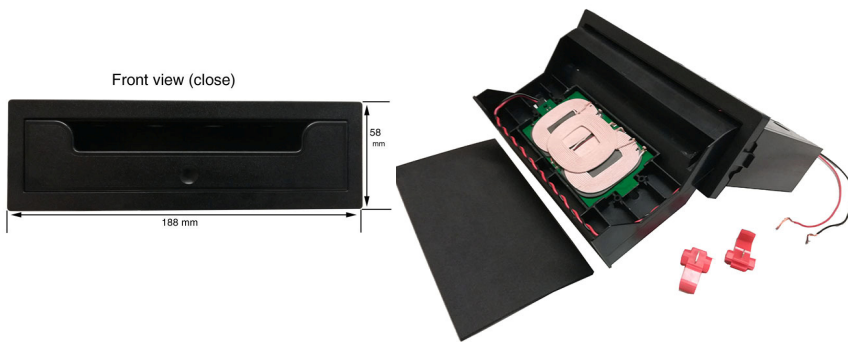

**55.165**

Cassetto vano ISO  
L 188 x H 58 x P 105 mm

**55.182**

Cassetto vano ISO con travertino  
L 188 x H 58 x P 102 mm

**61.001**

Kit caricatore senza fili 5W 3 Coils  
(Universal)

### 55.247

Cassetto basculante ISO  
(misure: 188x58x133 mm)

### 55.248

Cassetto basculante DIN  
(misure: 188x51x133 mm)

### 61.002

Cassetto basculante ISO +5w  
Wireless charger 3 Coils  
(misure: 188x58x133 mm)