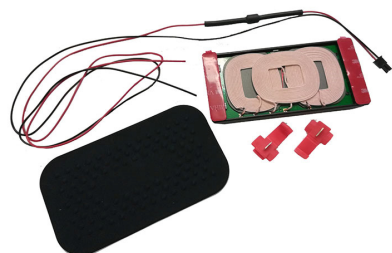

# **Car Radio Equipment**

**In perfetta intesa  
con le esigenze  
del car stereo**

---

**55.067**

Cassetto vano ISO  
L 189 x H 59 x P 70 mm

**55.163**

Cassetto vano DIN con travertino  
L 188 x H 51 x P 97 mm

**55.165**

Cassetto vano ISO  
L 188 x H 58 x P 105 mm

**55.182**

Cassetto vano ISO con travertino  
L 188 x H 58 x P 102 mm

**61.001**

Kit caricatore senza fili 5W 3 Coils  
(Universal)

### 55.247

Cassetto basculante ISO  
(misure: 188x58x133 mm)

### 61.002

Cassetto basculante ISO +5w  
Wireless charger 3 Coils  
(misure: 188x58x133 mm)