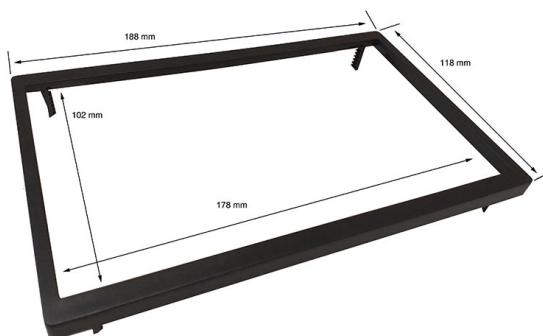

55.030

Pannello in ABS 280x159 mm
da ritagliare

55.154

Cornice Doppio ISO
Esterno: 118 mm x 188 mm
Interno: 102 mm x 173 mm

55.173

Cornice per radio Doppio DIN
Esterno: 110 mm x 188,5 mm
Interno: 98 mm x 173,5 mm

55.178

Cornice Doppio ISO per radio
Doppio DIN
Esterno: 118 mm x 188,5 mm
Interno: 98 mm x 173,5 mm

**55.211**

Cornice in plastica
Misure interne: 111 x 182 mm
Misure esterne: 124 x 189 x h.3 mm

**55.188**

Cornice in plastica per radio 2ISO
Misure interne: 98,5x173xh.10 mm
Misure esterne: 116,5x188 mm

**55.249**

Cornice in plastica per radio 2DIN
Misure interne: 102x178xh.8 mm
Misure esterne: 110x188 mm

**55.250**

Colore: Nero

55.250/NL

Colore: Piano Black

Cornice in plastica per radio 2ISO
Misure interne: 102x178xh.8 mm
Misure esterne: 118x188 mm