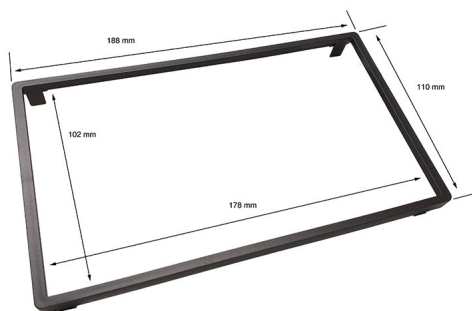

55.030

Pannello in ABS 280x159 mm
da ritagliare

55.154

Cornice Doppio ISO
Esterno: 118 mm x 188 mm
Interno: 102 mm x 173 mm

55.173

Cornice per radio Doppio DIN
Esterno: 110 mm x 188,5 mm
Interno: 98 mm x 173,5 mm

55.178

Cornice Doppio ISO per radio
Doppio DIN
Esterno: 118 mm x 188,5 mm
Interno: 98 mm x 173,5 mm

**55.211**

Cornice in plastica
Misure interne: 111 x 182 mm
Misure esterne: 124 x 189 x h.3 mm

**55.188**

Cornice in plastica per radio 2ISO
Misure interne: 98,5x173xh.10 mm
Misure esterne: 116,5x188 mm

**55.249**

Cornice in plastica per radio 2DIN
Misure interne: 102x178xh.8 mm
Misure esterne: 110x188 mm

**55.250**

Colore: Nero

55.250/NL

Colore: Piano Black

Cornice in plastica per radio 2ISO
Misure interne: 102x178xh.8 mm
Misure esterne: 118x188 mm