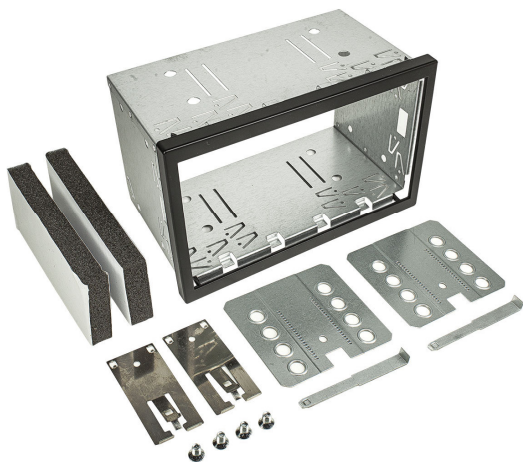

# **Car Radio Equipment**

**In perfetta intesa  
con le esigenze  
del car stereo**

---

**55.172**

Kit fascia per fissaggio  
radio Doppio DIN  
(182 x 103 mm)

**55.177**

Kit fascia Doppio ISO per fissaggio  
Radio Doppio DIN  
(182 x 113 mm)

**55.118**

Fascia ISO  
**Universale**

**55.133**

Fascia ISO  
**Universale**  
Kit completo  
(cornici + chiavi)