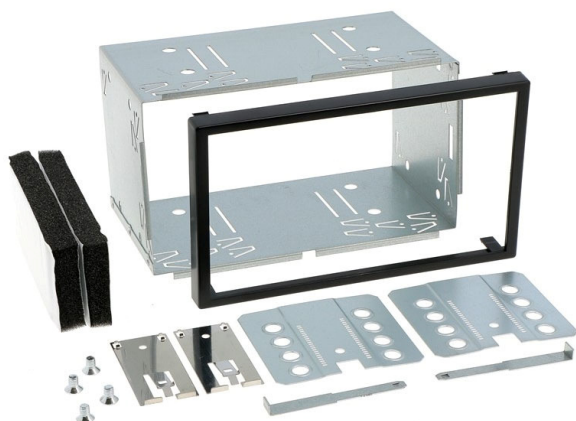

# **Car Radio Equipment**

**In perfetta intesa  
con le esigenze  
del car stereo**

---

**55.172**

Kit fascia per fissaggio  
radio Doppio DIN  
(182 x 103 mm)

**55.177**

Kit fascia Doppio ISO per fissaggio  
Radio Doppio DIN  
(182 x 113 mm)

**55.118**

Fascia ISO  
**Universale**

**55.133**

Fascia ISO  
**Universale**  
Kit completo  
(cornici + chiavi)