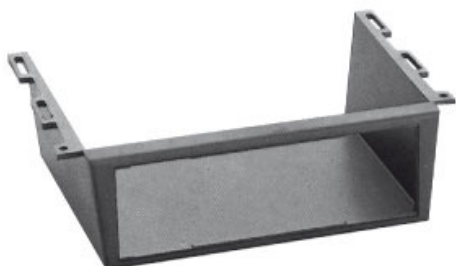

Car Radio Equipment

**In perfetta intesa
con le esigenze
del car stereo**

55.104

Sottopancia media ISO
L 210 x H 67 x P 120 mm

55.106

Sottopancia grande ISO
L 200 x H 75 x P 175 mm

55.107

Sottopancia grande per plance
estraibili DIN
L 220 x H 75 x P 175 mm

55.108

Sottopancia grande per plance
estraibili ISO
L 220 x H 75 x P 175 mm