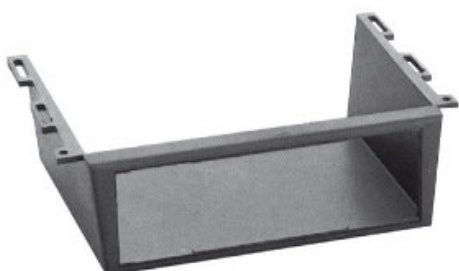

Car Radio Equipment

**In perfetta intesa
con le esigenze
del car stereo**

55.104

Sottopancia media ISO
L 210 x H 67 x P 120 mm

55.106

Sottopancia grande ISO
L 200 x H 75 x P 175 mm

55.107

Sottopancia grande per plance
estraibili DIN
L 220 x H 75 x P 175 mm

55.108

Sottopancia grande per plance
estraibili ISO
L 220 x H 75 x P 175 mm