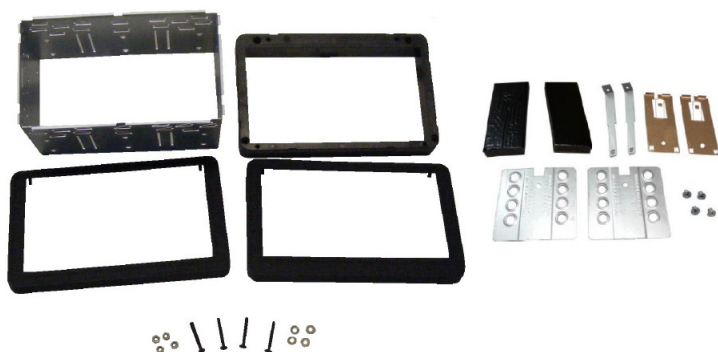

60.061

Kit per fissaggio radio Doppio DIN
Alfa 159 Brera