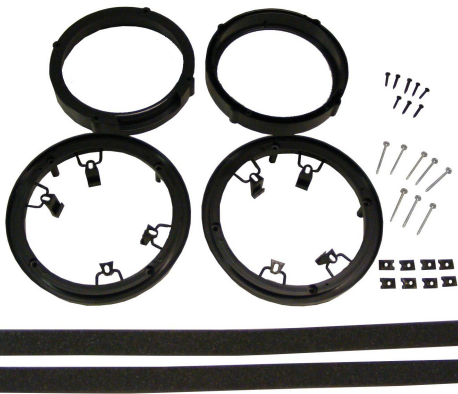

CP.56.211/B

Supporto $\varnothing$ 165 mm
anteriore e posteriore

Alfa 147

Other CARS:
AUDI - BMW
FIAT - LANCIA
OPEL - SEAT
SKODA - SUZUKI
TOYOTA - VOLKSWAGEN