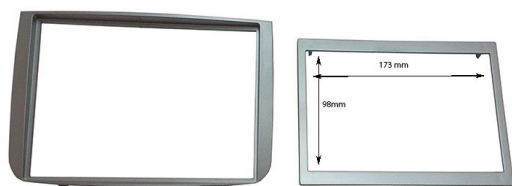

Colore: dark grey

Alfa 147 Black Line

55.136/TT

Mascherina Radio Doppio ISO
senza travertino Colore: silver

Alfa 147

55.136/Q2-TT

Colore: dark grey

Alfa 147 Black Line