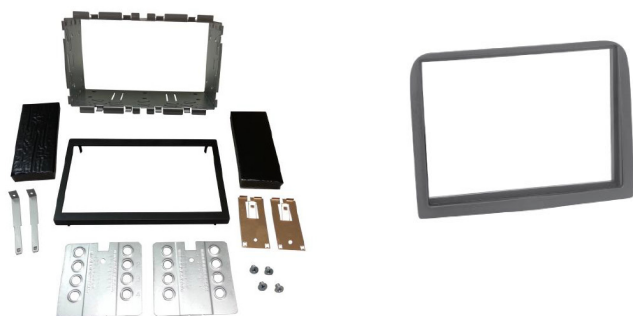

60.002

Kit fascia Doppio ISO per fissaggio radio
Doppio DIN Colore: silver
Alfa 147
60.002/2

Kit fascia Doppio ISO per fissaggio radio
Doppio DIN Colore: dark grey
Alfa 147 Black Line