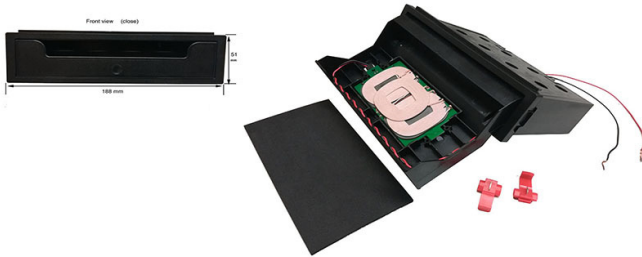

55.152

Mascherina Radio ISO

BMW Z4 (E85-E86) dal 2003 al 2008

55.221

Mascherina Radio DOPPIO DIN

BMW 3 (E46)

Dal 1998 al 2006

55.221/248

Mascherina Radio DOPPIO DIN
con cassetto basculante

BMW 3 (E46)

Dal 1998 al 2006

55.221/248

Mascherina Radio DOPPIO DIN
con cassetto basculante + 5W wireless charger
3 Coils

BMW 3 (E46)
Dal 1998 al 2006

56.092