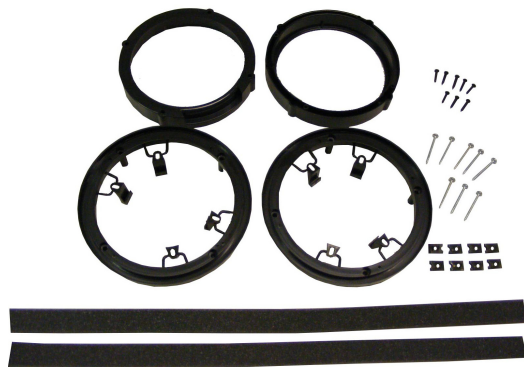

56.208

Supporto \varnothing 165 mm anteriore e posteriore

BMW Serie 3 (E46) dal 1998

56.173

Supporto \varnothing 165 mm

BMW Mini dal 2000 al 2014

CP.56.211/B

Supporto \varnothing 165 mm anteriore