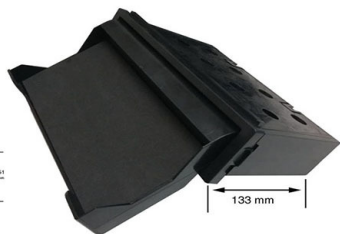

55.221/248

Mascherina Radio DOPPIO DIN
con cassetto basculante

BMW 3 (E46)

Dal 1998 al 2006