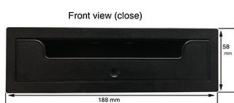

Chevrolet Epica
Aveo
Captiva

55.158/TT

Mascherina Radio Doppio ISO
senza travertino

Chevrolet Epica
Aveo
Captiva

55.158/TT

Mascherina Radio Doppio ISO
senza travertino + cornice

Chevrolet Epica
Aveo
Captiva

55.158/247

Mascherina Radio Doppio ISO
con cassetto basculante

Chevrolet Epica

Aveo

Captiva

55.158/002

Mascherina Radio Doppio ISO
con cassetto basculante + 5W wireless charger
3 Coils

Chevrolet Epica