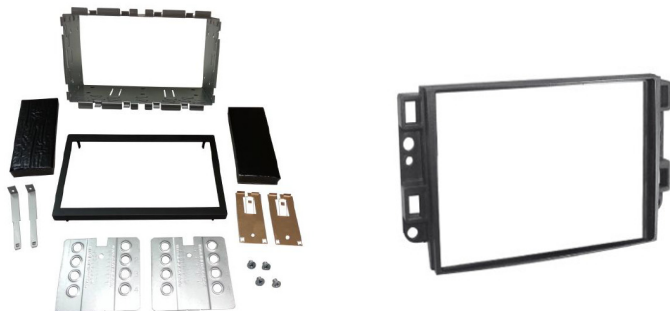

Matiz

CP.56.210

Supporto porte anteriori e posteriori ø 165 mm

**AVALANCHE 2007> / IMPALA 2007> / SILVERADO
2007> / SUBURBAN 2007> / TAHOE 2007> /
CRUZE 2008> / CAMARO 2008> / EXPRESS VAN
2008> / MALIBU 2008> / TRAVERSE 2008> /
COBALT 2006> / HHR 2006>**

**Other CARS:
OPEL/HUMMER/CADILLAC**

56.300

Supporto posteriore ø 100 mm

Matiz

CP.50.092

Coppia griglie posteriori
90 x 150 mm

Matiz

60.007

Kit fascia Doppio ISO per fissaggio radio
Doppio DIN
Aveo
Epica
Captiva

60.007/2DIN

Kit per fissaggio radio Doppio DIN

Epica
Captiva
Aveo