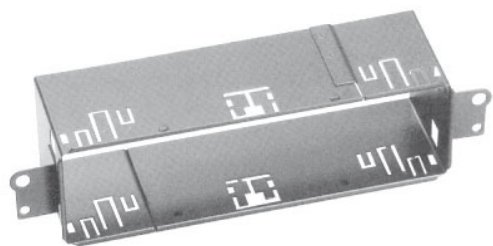

Chevrolet - Daewoo

55.046

Fascia ISO

Matiz
Nubira
Lanos
Leganza dal 1997

55.092

Mascherina Radio ISO
Kalos

55.158

Mascherina Radio Doppio ISO

Chevrolet Epica
Aveo
Captiva

55.158/TT

Mascherina Radio Doppio ISO
senza travertino

Chevrolet Epica
Aveo
Captiva

55.158/TT

Mascherina Radio Doppio ISO
senza travertino + cornice

Chevrolet Epica
Aveo
Captiva

55.158/247

Mascherina Radio Doppio ISO
con cassetto basculante

Chevrolet Epica

Aveo

Captiva

55.158/002

Mascherina Radio Doppio ISO
con cassetto basculante + 5W wireless charger
3 Coils

Chevrolet Epica

Aveo

Captiva

55.188

Cornice doppio ISO

Epica - Aveo - Captiva

Other CARS:
MERCEDES - TOYOTA

56.146

Supporto anteriore ø 165 mm