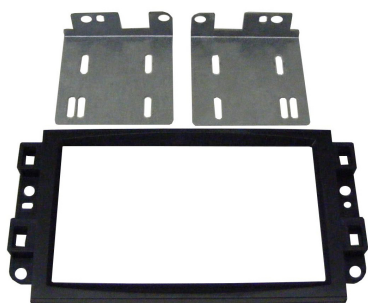

Matiz

CP.56.210

Supporto porte anteriori e posteriori ø 165 mm

**AVALANCHE 2007> / IMPALA 2007> / SILVERADO
2007> / SUBURBAN 2007> / TAHOE 2007> /
CRUZE 2008> / CAMARO 2008> / EXPRESS VAN
2008> / MALIBU 2008> / TRAVERSE 2008> /
COBALT 2006> / HHR 2006>**

**Other CARS:
OPEL/HUMMER/CADILLAC**

56.300

Supporto posteriore ø 100 mm

Matiz

CP.50.092

Coppia griglie posteriori
90 x 150 mm

Matiz

60.007

Kit fascia Doppio ISO per fissaggio radio
Doppio DIN
Aveo
Epica
Captiva

60.007/2DIN

Kit per fissaggio radio Doppio DIN

Epica
Captiva
Aveo