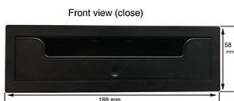

Chevrolet Epica
Aveo
Captiva

55.158/TT

Mascherina Radio Doppio ISO
senza travertino

Chevrolet Epica
Aveo
Captiva

55.158/TT

Mascherina Radio Doppio ISO
senza travertino + cornice

Chevrolet Epica
Aveo
Captiva

55.158/247

Mascherina Radio Doppio ISO
con cassetto basculante

Chevrolet Epica

Aveo

Captiva

55.158/002

Mascherina Radio Doppio ISO
con cassetto basculante + 5W wireless charger
3 Coils

Chevrolet Epica