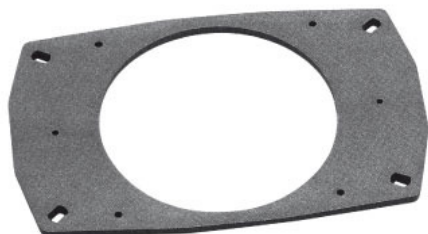

55.158/247

Mascherina Radio Doppio ISO
con cassetto basculante

Chevrolet Epica

Aveo

Captiva

55.158/002

Mascherina Radio Doppio ISO
con cassetto basculante + 5W wireless charger
3 Coils

Chevrolet Epica

Aveo

Captiva

55.188

Cornice doppio ISO

Epica - Aveo - Captiva

Other CARS:
MERCEDES - TOYOTA

56.146

Supporto anteriore ø 165 mm

Matiz

CP.56.210

Supporto porte anteriori e posteriori ø 165 mm

**AVALANCHE 2007> / IMPALA 2007> / SILVERADO
2007> / SUBURBAN 2007> / TAHOE 2007> /
CRUZE 2008> / CAMARO 2008> / EXPRESS VAN
2008> / MALIBU 2008> / TRAVERSE 2008> /
COBALT 2006> / HHR 2006>**

**Other CARS:
OPEL/HUMMER/CADILLAC**

56.300

Supporto posteriore ø 100 mm

Matiz

CP.50.092

Coppia griglie posteriori
90 x 150 mm

Matiz

60.007