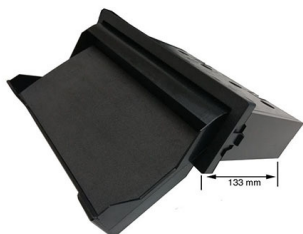

Chevrolet Epica
Aveo
Captiva

55.158/TT

Mascherina Radio Doppio ISO
senza travertino

Chevrolet Epica
Aveo
Captiva

55.158/TT

Mascherina Radio Doppio ISO
senza travertino + cornice

Chevrolet Epica
Aveo
Captiva

55.158/247

Mascherina Radio Doppio ISO
con cassetto basculante

Chevrolet Epica

Aveo

Captiva

55.158/002

Mascherina Radio Doppio ISO
con cassetto basculante + 5W wireless charger
3 Coils

Chevrolet Epica

Aveo

Captiva

55.188

Cornice doppio ISO

Epica - Aveo - Captiva

Other CARS:
MERCEDES - TOYOTA

56.146

Supporto anteriore ø 165 mm