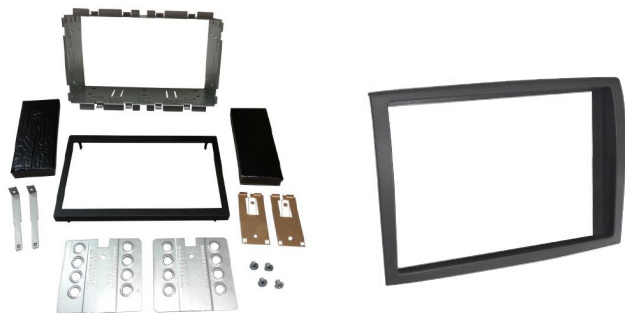

DS4

Other CARS:
PEUGEOT - TOYOTA

56.229

Supporto posteriore ø 165 mm

NEMO 2009

60.008

Kit fascia Doppio ISO per fissaggio radio

Doppio DIN