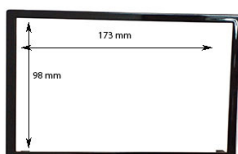

55.223/TT-C

Mascherina radio Doppio DIN senza
cassetto+cornice
Colore: Piano Black

JUMPER/RELAY 2011
(Cars with OEM radio)

Other CARS:
FIAT - PEUGEOT