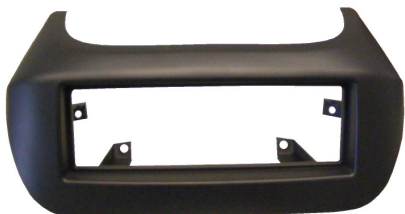

55.216

Mascherina radio ISO
Colore: Grigio
Nemo dal 2008
55.216/NA

Colore: Nero Antracite

Other CARS:
FIAT - PEUGEOT