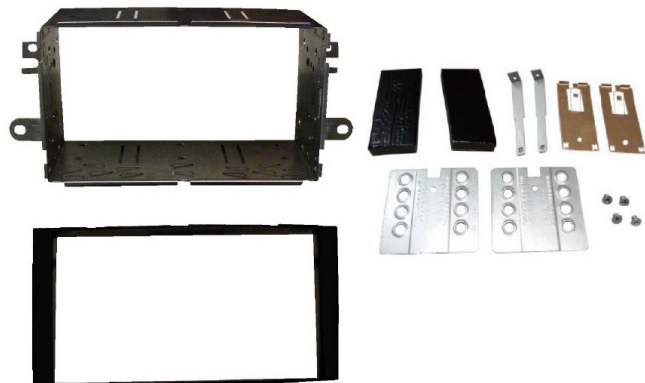

### 60.057

Kit per fissaggio radio Doppio DIN

**Terios 2007**

### 60.134

Kit per fissaggio radio Doppio DIN

**SIRION II 2008>**

(Attention: For Dahiatsu it's necessary the following OEM Dashboard code 55405-B 1020-CO)

**Other CARS:**  
TOYOTA-SUBARU

### 55.245

Cornice Doppio DIN

Colore: Nero

**55.245/NL**

Colore: Piano Black

**SIRION II 2008>**

(Attention: For Dahiatsu it's necessary the following OEM Dashboard code 55405-B 1020-CO)

**Other CARS:**  
TOYOTA-SUBARU