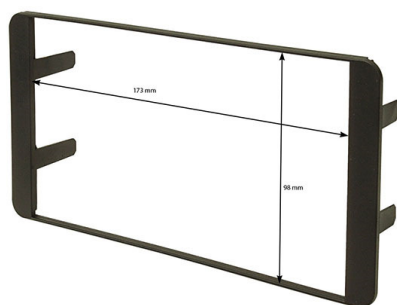

55.245

Cornice Doppio DIN

Colore: Nero

55.245/NL

Colore: Piano Black

SIRION II 2008>

(Attention: For Dahiatsu it's necessary the following OEM Dashboard code 55405-B 1020-CO)

Other CARS:
TOYOTA-SUBARU