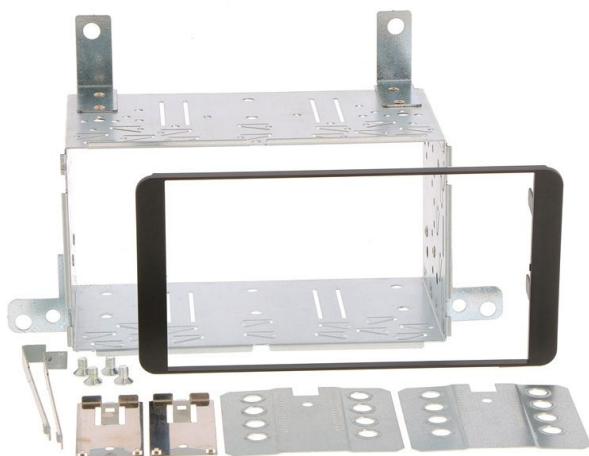

### 60.057

Kit per fissaggio radio Doppio DIN

**Terios 2007**

### 60.134

Kit per fissaggio radio Doppio DIN

**SIRION II 2008>**

(Attention: For Dahiatsu it's necessary the following OEM Dashboard code 55405-B 1020-CO)

**Other CARS:**  
TOYOTA-SUBARU

### 55.245

Cornice Doppio DIN

Colore: Nero

**55.245/NL**

Colore: Piano Black

**SIRION II 2008>**

(Attention: For Dahiatsu it's necessary the following OEM Dashboard code 55405-B 1020-CO)

**Other CARS:**  
TOYOTA-SUBARU