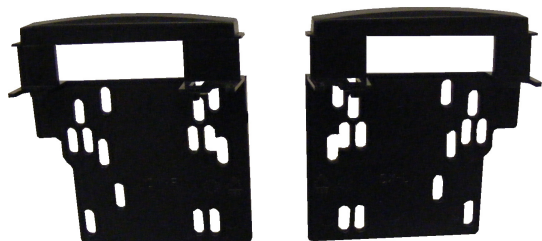

DODGE

Accessori compatibili con le principali case automobilistiche

55.062

Mascherina Radio ISO

**STRATUS 2002>2006 / RAM 2002>2006 /
MAGNUM 2004>2007 / INTREPID 1998>2004
/ DURANGO 2000>2007 / DAKOTA
2005>2007 /CHARGER 2006>2007 /
CARAVAN 2001>2007**

Other Cars:
JEEP-CHRYSLER

55.202

Kit doppio DIN

**AVENGER 2007>2014 / NITRO 2007>2011 /
MAGNUM 2008> / CHARGER 2008>2011 /
DAKOTA 2008>2011 / DURANGO 2008>2009
/ GRAND CARAVAN 2008>2015 / CALIBER
2009>2012 / CHALLENGER 2008>2014 / RAM
1500-2500-3500 2009>2011**