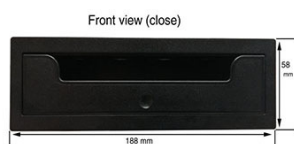

55.111/002

Mascherina Radio doppio ISO
Con cassetto basculante +5W wireless
charger 3 Coils

Colore: NERO

**C-MAX >2011 / S-MAX >2011 / FOCUS II
2005>2011 / FUSION 2006> / FIESTA
2006>2008 / GALAXY 2007> / KUGA
2008>2012 / MONDEO 2007>2014 /
FOCUS 2004>2007 / TORNEO 2007> /
TRANSIT 2007>2013**

55.111/S-002

Colore: SILVER