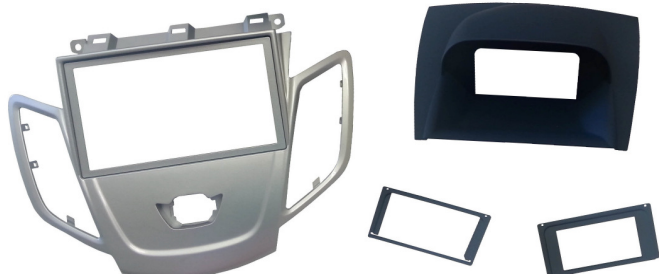

55.215/B

55.215/G