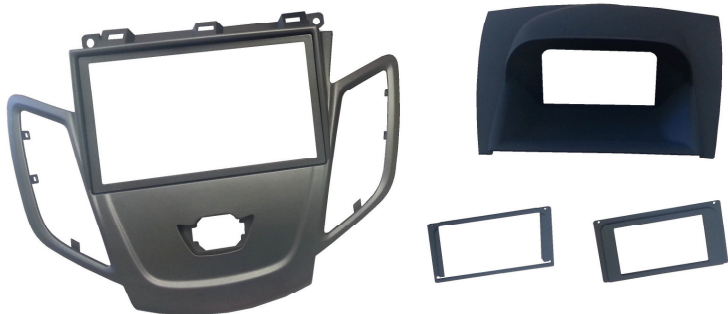

Colore: Blu

55.215/GM-R

Colore: Rosso / Bordeaux

55.215/GM-DG

Colore: Dark Grey

Mascherina radio Doppio Din Colore:  
Metal Grey + Porta Display

**Fiesta** dal 2008

**55.215/SM-B**