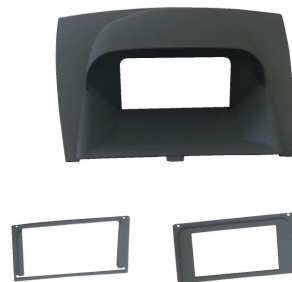

Colore: Rosso / Bordeaux

**55.215/SM-DG**

Colore: Dark Grey

Mascherina radio Doppio Din  
Colore: Silver Mat + Porta Display

**Fiesta dal 2008**

**55.215/NL-B**

**55.215/NL-G**

**55.215/NL-DG**