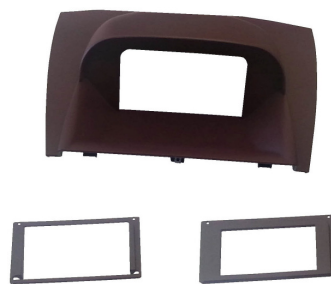

55.215/NL-G