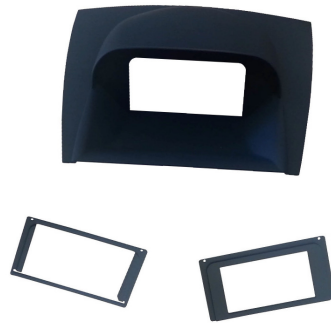

Colore: Rosso / Bordeaux

**55.215/SM-DG**

Colore: Dark Grey

Mascherina radio Doppio Din  
Colore: Silver Mat + Porta Display

**Fiesta dal 2008**

**55.215/NL-B**

**55.215/NL-G**

**55.215/NL-DG**