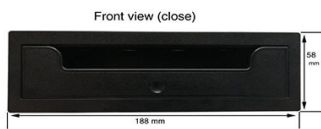

55.086/247

Mascherina Radio doppio ISO
con cassetto basculante

FIESTA 2006>2006
FUSION >2005
TRANSIT 2006>2007