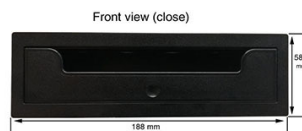

55.086/002

Mascherina Radio doppio ISO
con cassetto basculante+5W wireless charger 3
Coils

FIESTA 2006>2006
FUSION >2005
TRANSIT 2006>2007