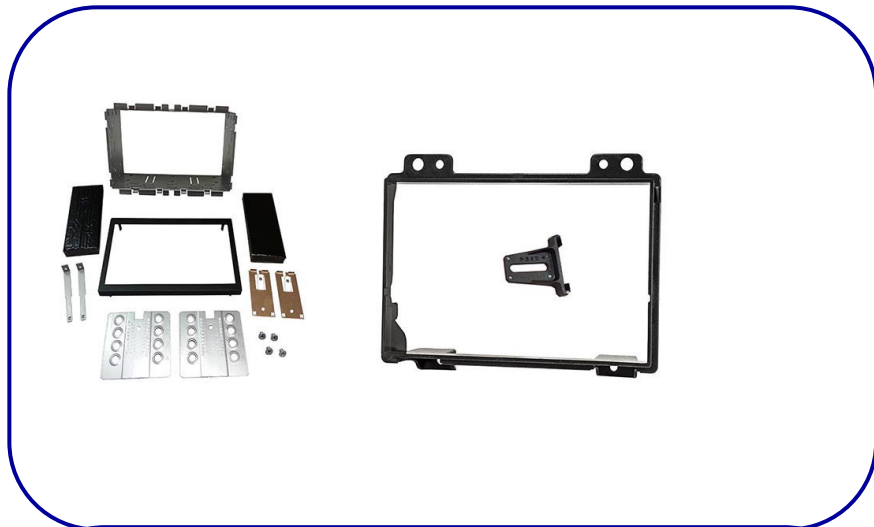

60.014

Kit fascia Doppio ISO per fissaggio
radio Doppio DIN

Fiesta 2002 > 2006