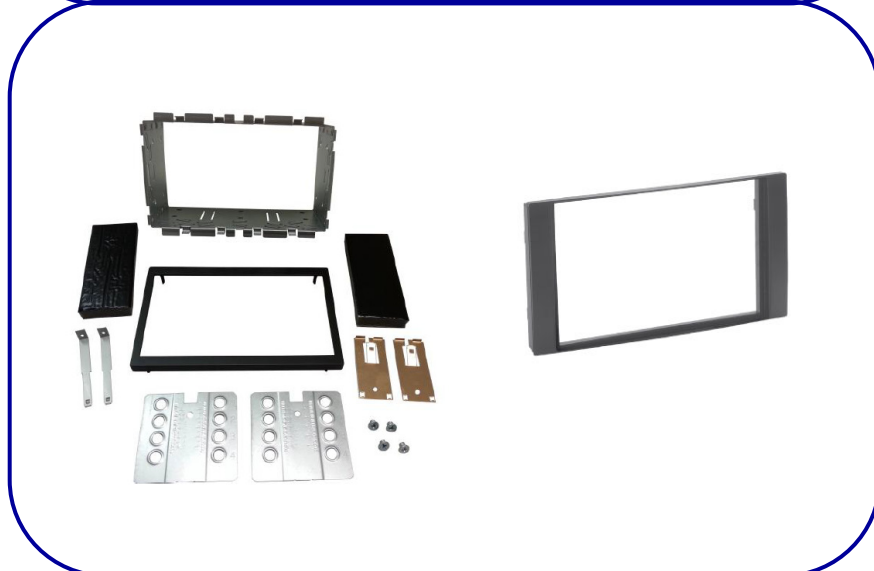

60.015

Kit fascia Doppio ISO per radio Doppio
DIN Colore: black

**C-MAX >2011 / S-MAX >2011 / FOCUS
II 2005>2011 / FUSION 2006> /
FIESTA 2006>2008 / GALAXY 2007> /
KUGA 2008>2012 / MONDEO
2007>2014 / FOCUS 2004>2007 /
TORNEO 2007> / TRANSIT
2007>2013**

60.015/S

Colore: silver