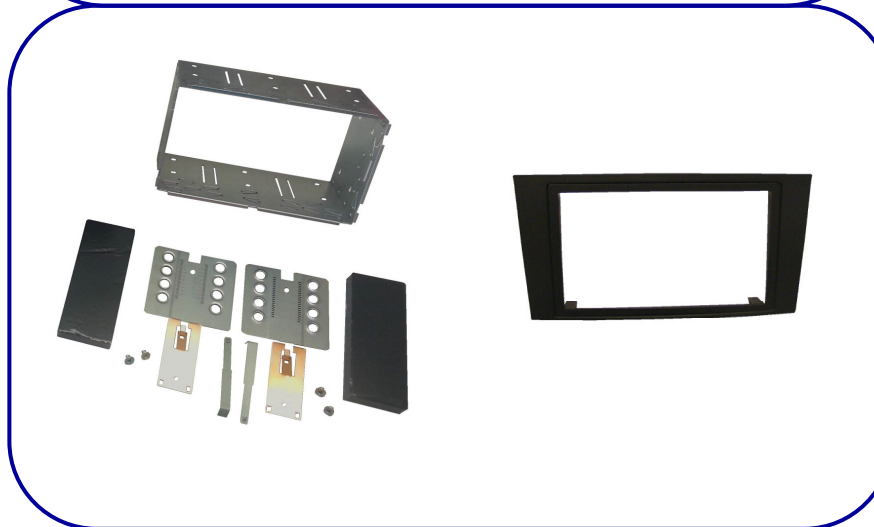

60.052

Kit per fissaggio radio Doppio DIN

Mondeo 2003