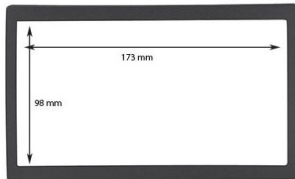

**FIESTA 2006>2006 / FUSION >2005 /**

**TRANSIT 2006>2007**

55.086/TT

Mascherina Radio doppio ISO

senza travertino

**FIESTA 2006>2006 / FUSION >2005 /**

**TRANSIT 2006>2007**