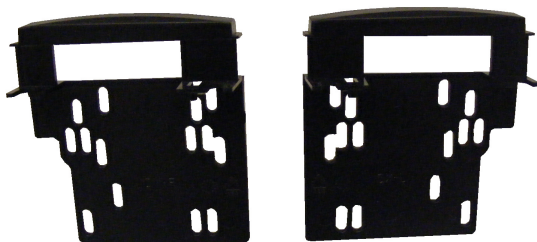

**Wrangler** dal 1997  
**Grand Cherokee** dal 1996 al 1999

Other Cars:  
CHRYSLER-

**55.062**

Mascherina Radio ISO

**Grand Cherokee** dal 2000  
**Cherokee**  
**Wrangler** dal 2003  
**Liberty**

Other Cars:  
CHRYSLER-DODGE

**56.066**

Supporto anteriore e posteriore Ø 165 mm

**Renegade 2015>**

Other Cars:  
FIAT-FORD

**55.202**

Kit doppio DIN

**Wrangler**

**Compass** dal 2011

**Liberty** dal 2008

**Patriot** dal 2009

**Grand Cherokee** dal 2000

**Commander**

Other Cars:

CHRYSLER-DODGE-MITSUBISHI

**60.087**

Kit per fissaggio radio Doppio DIN