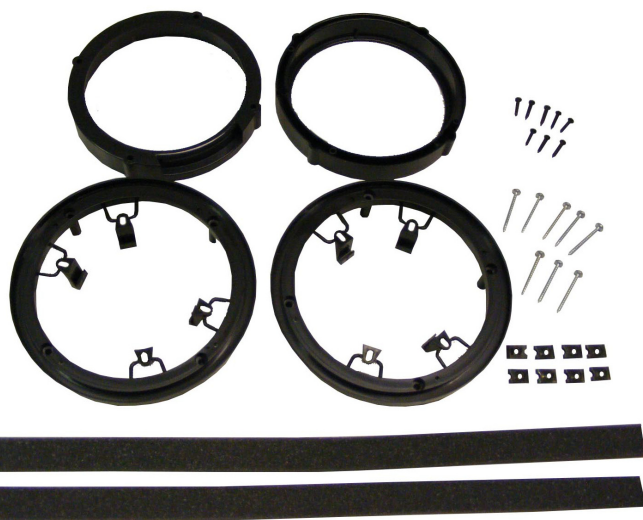

CP.56.211/B

Supporto ø 165 mm
anteriore e posteriore

Lancia Y
Musa

Other CARS:
ALFA - AUDI - BMW
FIAT - OPEL - SEAT -
SKODA - SUZUKI
TOYOTA - VOLKSWAGEN