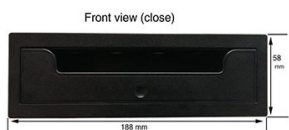

55.129/TT-002

Mascherina radio doppio ISO
Con cassetto basculante + 5W
wireless charger 3 Coils

Musa dal 2005

55.129/S-TT002

Colore: Silver

Musa dal 2010