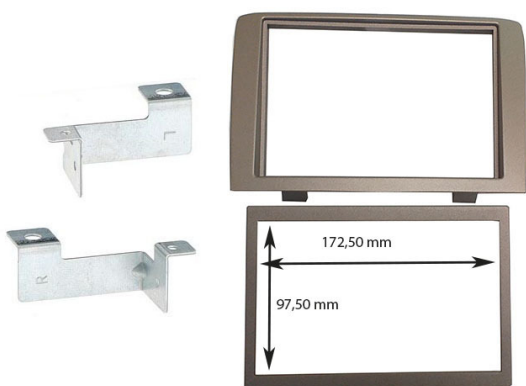

55.129/TT-C

Mascherina radio doppio ISO
senza travertino+cornice

Musa dal 2005

55.129/S-TTC

Colore: Silver

Musa dal 2010