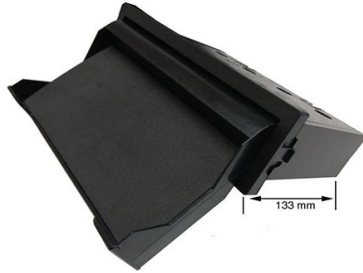

55.142/247

Mascherina radio doppio ISO
Con cassetto basculante

**CLASSE C (W203) 2004>2007 / CLK
(W209) 2004>2006 / VITO 2006>**