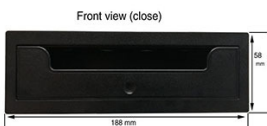

55.142/002

Mascherina radio doppio ISO
Con cassetto basculante+ 5W wireless
charger 3 Coils

**CLASSE C (W203) 2004>2007 / CLK
(W209) 2004>2006 / VITO 2006>**