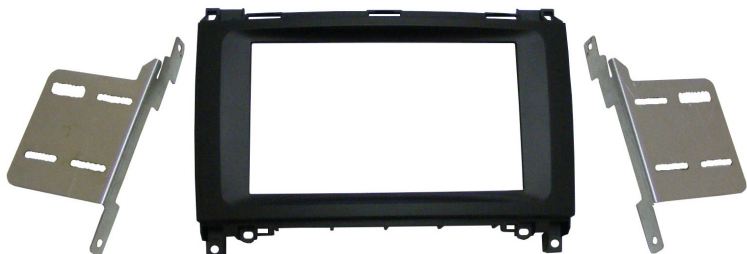

60.112

Kit fissaggio radio Doppio DIN

VITO V477 2015>
SPRINTER W906 2015>