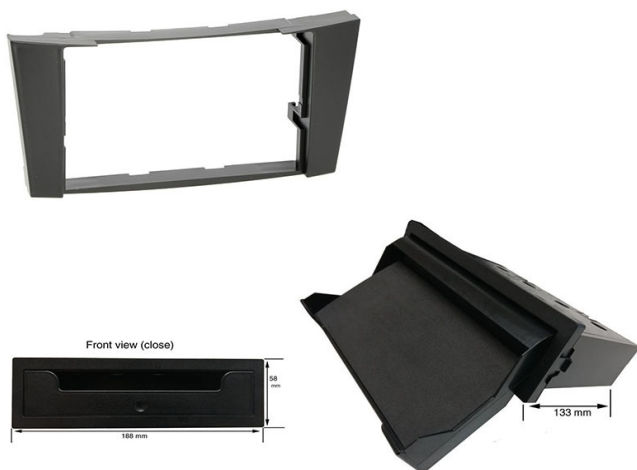

55.096/TT-247

Mascherina radio doppio ISO
Con cassetto basculante

Classe E (W 211) dal 2002