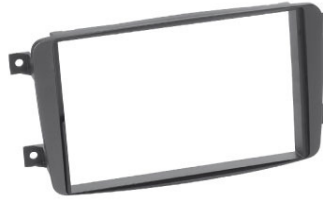

60.028

Kit fascia Doppio ISO per fissaggio
radio Doppio DIN
Classe C (W 203) > 2004
CLK (W 209) > 2004 / SLK >2004
Vito (W 639)
Classe G (W463) 2006>