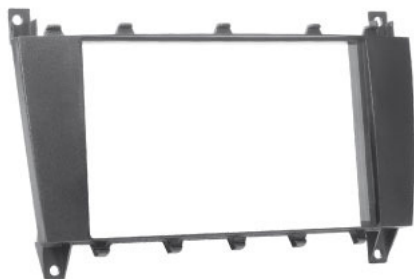

55.142/TT

Mascherina radio doppio ISO
senza travertino

CLASSE C (W203) 2004>2007 / CLK (W209) 2004>2006 / VITO 2006>