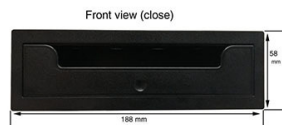

55.142/247

Mascherina radio doppio ISO
Con cassetto basculante

**CLASSE C (W203) 2004>2007 / CLK
(W209) 2004>2006 / VITO 2006>**