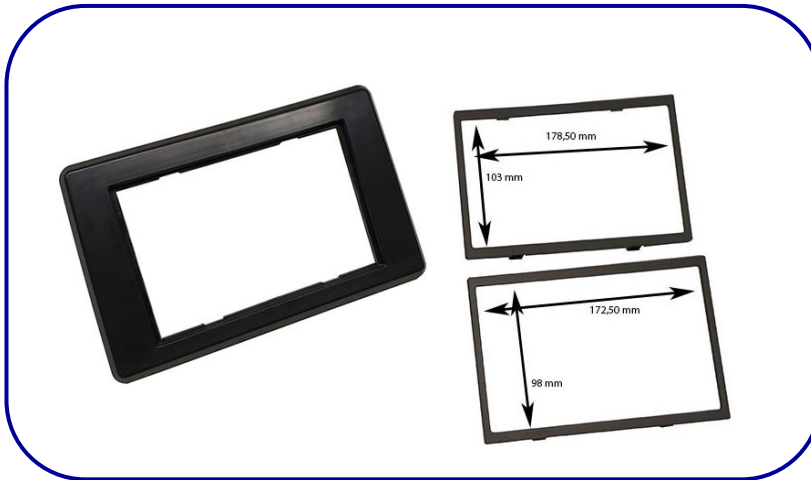

55.251/TT-C

Mascherina Radio DOPPIO ISO senza
cassetto+cornice

MOVANO 2020>

Other CARS:
NISSAN-RENAULT