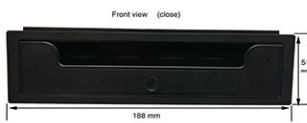

55.162/NA-003

Mascherina Radio doppio DIN+cassetto
basculante+ 5W wireless charger 3
Coils

Colore: antracite black

55.162/A-003

Colore: silver mat

55.162/S-003

Colore: silver shiny

55.162/FL-003

Colore: london smoke

55.162/GR-003

Colore: dark grey

Astra dal 2004 / **Zafira** dal 2005

55.162/NL-003

Colore: black shiny

55.162/CH-003

Colore: champagne

55.162/SL-003

Colore: shiny silver

Corsa dal 2006

55.162/GM-003

Colore: metal grey

Antara dal 2007

55.162/GL-003

Colore: Shiny Grey

55.162/WP-003

Colore: Pearl White

Corsa 2011