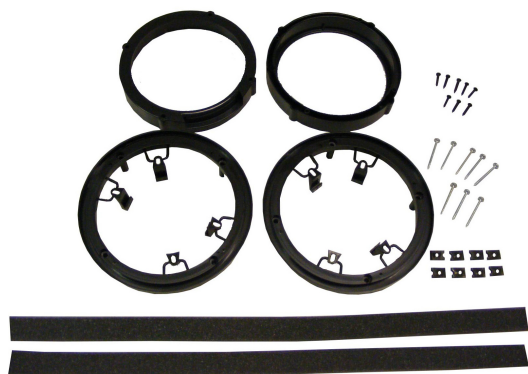

CP.56.211/B

Supporto ø 165 mm anteriore
**ASTRA / INSIGNA / OMEGA / TIGRA /
MERIVA 2010> / ASTRA >2004 / CALIBRA
/ VECTRA / ZAFIRA**

Other CARS:
ALFA - AUDI - BMW - FIAT
LANCIA - SEAT - SKODA - SUZUKI
TOYOTA - VOLKSWAGEN