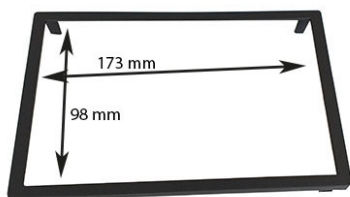

55.234

Mascherina radio ISO
Colore: Nero Antracite

55.234/NL

Colore: Piano Black
COMBO 2012>2015

Other CARS:
FIAT

55.204/N-TTC

Cornice doppio DIN

Colore: black