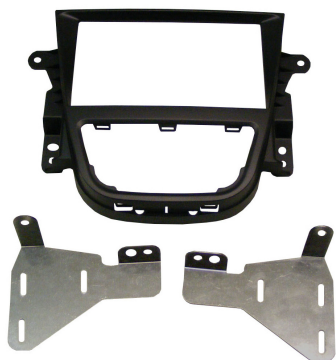

60.051/N
60.051/FL
60.051/GR

60.051/A
60.051/S

60.091

Kit per fissaggio radio Doppio DIN
Colore: Nero

Mokka 2013

60.105

Kit per fissaggio radio doppio DIN
Colour: Black

60.105/2