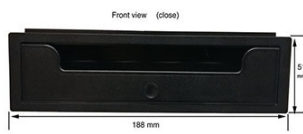

Colore: metal grey

Antara dal 2007

55.162/GL-TTC

Mascherina Radio DOPPIO DIN+cornice

Colore: Shiny Grey

55.162/WP-TTC

Colore: Pearl White

Corsa 2011