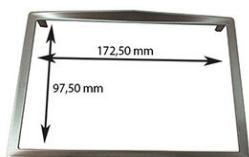

60.032/WP

Kit per fissaggio radio Doppio DIN

Colore: Bianco Perla

60.032/GL

Colore: Grigio Lucido

Corsa 2011

60.032/NA-PLK

Kit per fissaggio radio doppio