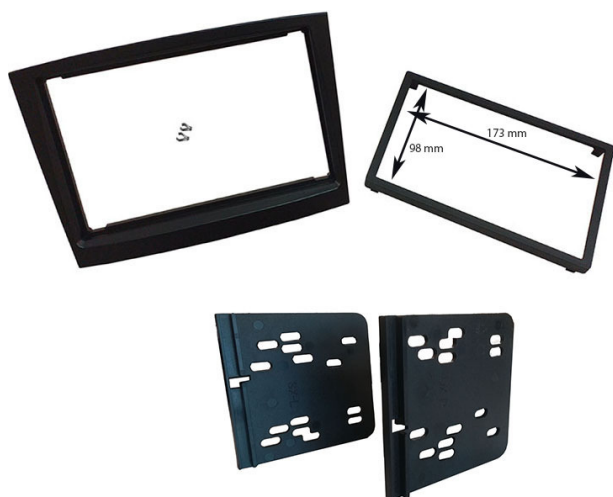

60.108/PLK

Kit per fissaggio radio doppio DIN

Con staffe in plastica

Colour: Black

60.108/NL-PLK

Colour: Piano Black

COMBO 2015

Other CARS:

FIAT