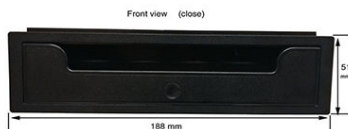

55.204/N-248

Cornice doppio DIN+cassetto basculante

Colore: black

55.204/A-248

Colore: silver mat

55.204/S-248

Colore: silver shiny

55.204/GR-248

Colore: dark grey

55.204/FL-248

Colore: london smoke

AGILA 2000>2006 / OMEGA 2000>2003 /
ASTRA 2000>2004 / VIVARO 2002>2006 /
CORSA 2000>2006 / CORSA C 2000>2006
/ CORSA SPORT 2000>2006 / ASTRA
2000>2004 / MERIVA >2006 / SIGNUM
>2006 / VECTRA 2002>2005 / COMBO
>2011 / MOVANO