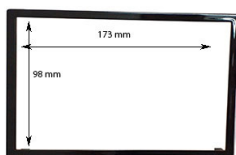

55.223/TT-C

Mascherina radio Doppio DIN senza
cassetto+cornice

Colore: Piano Black

BOXER 2011

(Cars with OEM radio)

Other CARS:
CITROËN - FIAT