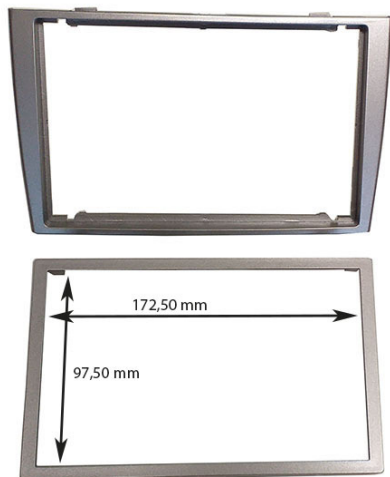

55.192/TT-C

Mascherina Radio doppio DIN
senza travertino +cornici
Colore: Silver

55.192/NL-TTC

Colore: Black shiny
308 2007> / 308 CC 2009> / RCZ 2010