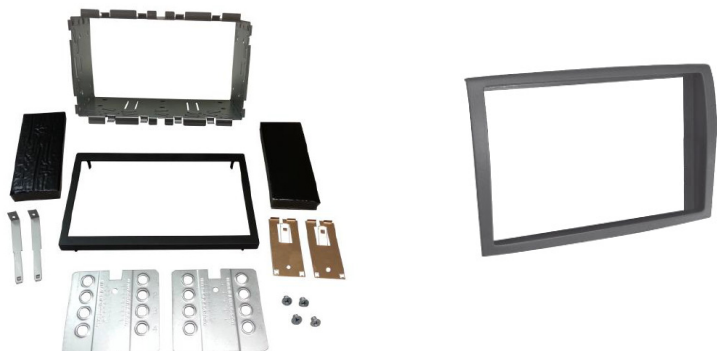

60.008

Kit fascia Doppio ISO per fissaggio
radio Doppio DIN

Boxer 2006 >

60.008/N

Colore: Nero

Other CARS
CITROËN - FIAT