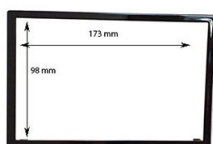

60.071/PLK

Kit per fissaggio radio Doppio DIN con
staffe in plastica

BOXER 2011

(Cars with OEM radio)

Other CARS
CITROËN - FIAT