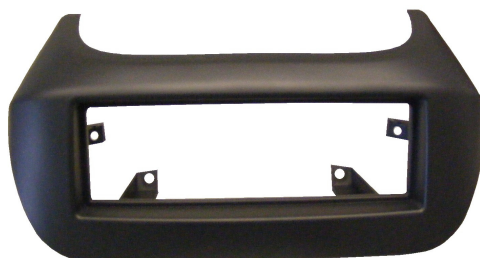

55.216

Mascherina radio ISO

Colore: Grigio

Bipper dal 2008

55.216/NA

Colore: Nero Antracite

Other CARS:
CITROËN - FIAT

55.223