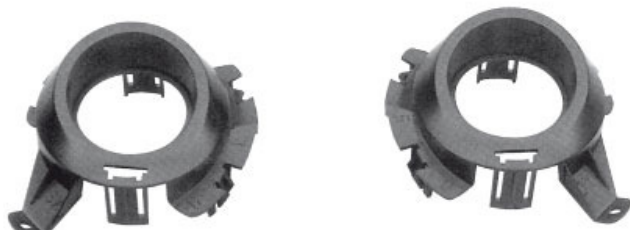

CP.56.114

Coppia supporti tweeter $\varnothing$ 48 mm

Megane

Scenic