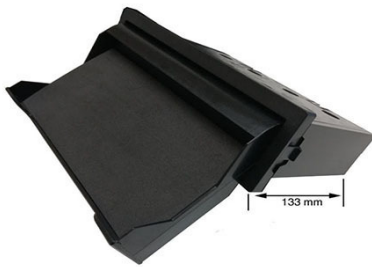

55.251/247

Mascherina Radio DOPPIO ISO con
cassetto basculante

EXPRESS -EXPRESS VAN 2021>