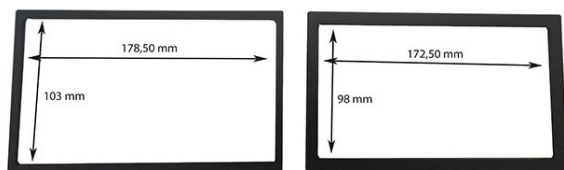

55.251/TT-C

Mascherina Radio DOPPIO ISO con
cassetto+cornici

EXPRESS -EXPRESS VAN 2021>