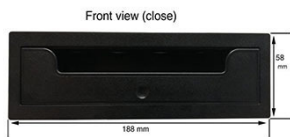

55.251/247

Mascherina Radio DOPPIO ISO con
cassetto basculante

EXPRESS -EXPRESS VAN 2021>