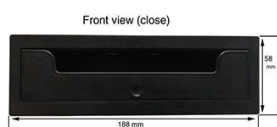

55.189/247

Mascherina Radio doppio ISO
Con cassetto basculante

Megane dal 2005 al 2009