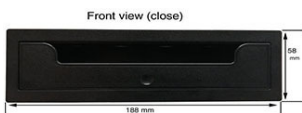

EXPRESS -EXPRESS VAN 2021>

55.251/247

Mascherina Radio DOPPIO ISO con
cassetto basculante

EXPRESS -EXPRESS VAN 2021>

55.251/002

Mascherina Radio DOPPIO ISO con
cassetto basculante+5W wireless
charger 3 Coils