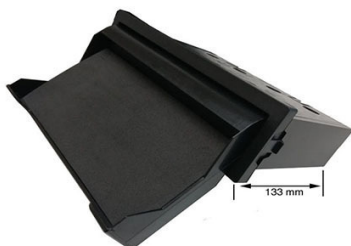

55.189/247

Mascherina Radio doppio ISO
Con cassetto basculante

Megane dal 2005 al 2009