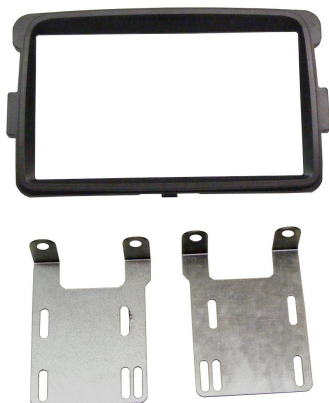

60.078

Kit per Fissaggio radio Doppio DIN
Colour: Black
60.078/GR

Colour: Dark Grey

60.078/NL

Colour: Piano Black

Capture

Other CARS:
DACIA