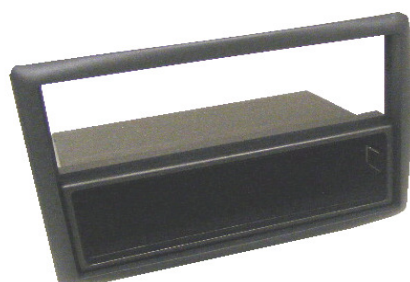

55.189

Mascherina Radio doppio ISO

Megane dal 2005 al 2009

55.189/TT

Mascherina Radio doppio ISO
senza travertino

Megane dal 2005 al 2009

55.189/TT-C

Mascherina Radio doppio ISO
senza travertino+cornice

Megane dal 2005 al 2009

55.189/247

Mascherina Radio doppio ISO
Con cassetto basculante

Megane dal 2005 al 2009