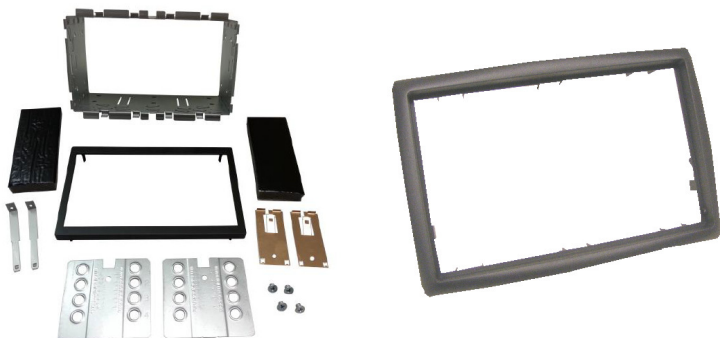

60.033

Kit fascia Doppio ISO per fissaggio radio
Doppio DIN
Megane 2007 >