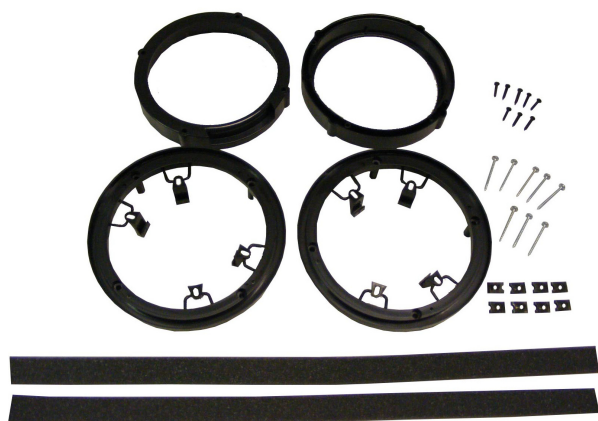

CP.56.211/B

Supporto $\varnothing$ 165 mm

**ALTEA 2005> / LEON >2005 / TOLEDO
1999>2005 / IBIZA 2002>2008 /
AROSA / MII**

Other CARS:
ALFA - AUDI - BMW - FIAT
LANCIA - OPEL - SKODA - SUZUKI
TOYOTA - VOLKSWAGEN