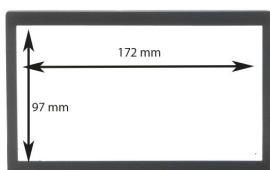

ALTEA 2004>2015 / TOLEDO 2004>2009

55.119/TT

Mascherina Radio doppio ISO
senza travertino Colore: grigio

55.119/N-TT

Colore: nero

**ALTEA 2004>2015 / TOLEDO
2004>2009**

55.109/TT-C

Mascherina Radio doppio ISO
senza travertino +cornice