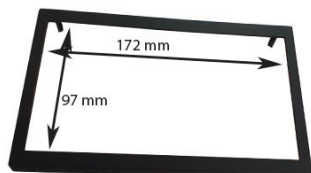

55.119/TT-C

Mascherina Radio doppio ISO

senza travertino +cornice

Colore: grigio

55.119/N-TTC

Colore: nero

ALTEA 2004>2015 / TOLEDO 2004>2009