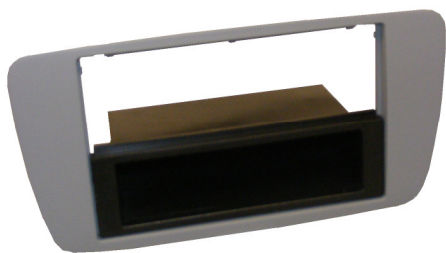

Colore: Grigio/Azzurro

Ibiza dal 2008

55.199/AN
55.199/AL

55.199/AN

Mascherina Radio doppio DIN
con cassetto standard nero
Colore: Nero metallizzato

55.199/AL

Colore: Nero antracite

Ibiza dal 2008