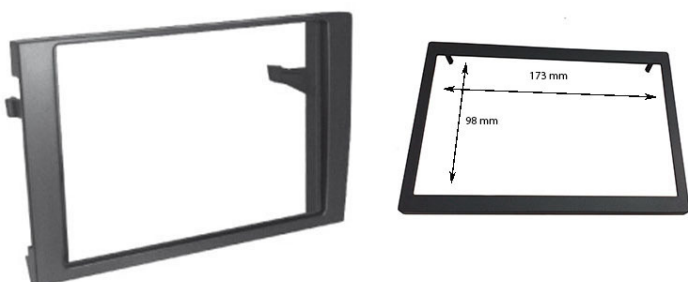

55.181/TT-C

Mascherina Radio doppio ISO
senza cassetto+cornice

Exeo 2009

Other CARS:
AUDI