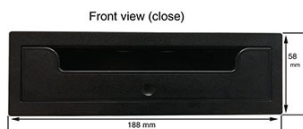

Mascherina Radio doppio ISO
Con cassetto basculante

Colore: Nero

55.109/2-247

Colore: Grigio

ALHAMBRA 2010>

LEON >2012

TOLEDO 2013

Other CARS:
SKODA - VW