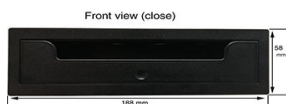

55.109/247

Mascherina Radio doppio ISO
Con cassetto basculante

Colore: Nero

55.109/2-247

Colore: Grigio

ALHAMBRA 2010>

LEON >2012

TOLEDO 2013

Other CARS:
SKODA - VW