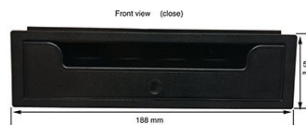

Mascherina Radio doppio DIN
Con cassetto basculante
Colore: Nero Metallizzato

55.199/AL-248

Colore: Nero Antracite

55.199/AM-248

Colore: Grigio chiaro

55.199/AS-248

Colore: Grigio/Azzurro

Ibiza dal 2008