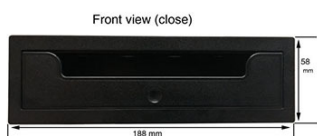

Colore: nero

ALTEA 2004>2015 / TOLEDO 2004>2009

55.119/247

Mascherina Radio doppio ISO
Con cassetto basculante
Colore: grigio

55.119/N-247

Colore: nero

ALTEA 2004>2015 / TOLEDO 2004>2009

55.119/002