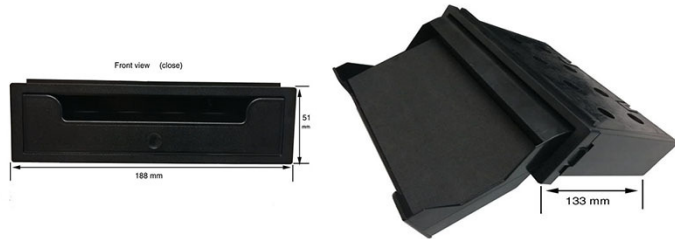

55.199/AL-TTC

Colore: Nero Antracite

55.199/AM-TTC

Colore: Grigio chiaro

55.199/AS-TTC

Colore: Grigio/Azzurro

Ibiza dal 2008

55.199/AN-248