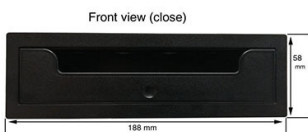

Colore: nero

ALTEA 2004>2015 / TOLEDO 2004>2009

55.119/247

Mascherina Radio doppio ISO
Con cassetto basculante
Colore: grigio

55.119/N-247

Colore: nero

ALTEA 2004>2015 / TOLEDO 2004>2009

55.119/002