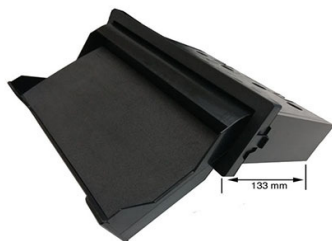

Colore: nero

ALTEA 2004>2015 / TOLEDO 2004>2009

55.119/247

Mascherina Radio doppio ISO
Con cassetto basculante
Colore: grigio

55.119/N-247

Colore: nero

ALTEA 2004>2015 / TOLEDO 2004>2009

55.119/002