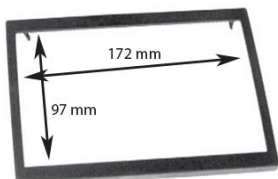

55.127/TT-C

Mascherina Radio doppio ISO
senza travertino+cornice

**OCTAVIA II 2004>2008 / OCTAVIA III
2009>2013 / YETI 2009**