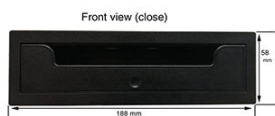

55.127/002

Mascherina Radio doppio ISO
Con cassetto basculante+5W wireless
charger 3 Coils

**OCTAVIA II 2004>2008 / OCTAVIA III
2009>2013 / YETI 2009**