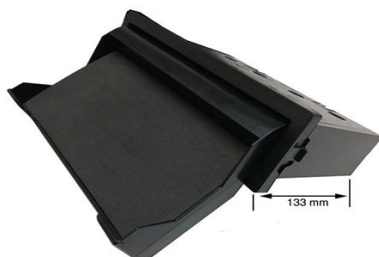

55.109/247

Mascherina Radio doppio ISO
Con cassetto basculante

Octavia II dal 2007
Fabia dal 2005
Superb dal 2008

Other CARS:
VOLKSWAGEN-SEAT