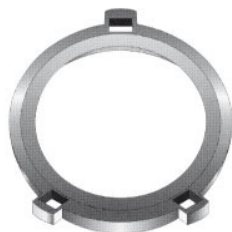

56.136

Supporto tweeter ø 36 mm

Fabia

Other CARS:
SEAT - VOLKSWAGEN