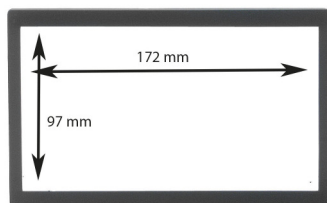

55.109/TT-C

Mascherina Radio doppio ISO
senza travertino+cornice

Octavia II dal 2007
Fabia dal 2005
Superb dal 2008

Other CARS:
VOLKSWAGEN-SEAT