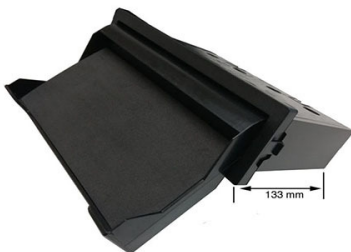

55.127/247

Mascherina Radio doppio ISO
Con cassetto basculante

**OCTAVIA II 2004>2008 / OCTAVIA III
2009>2013 / YETI 2009**