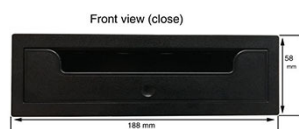

55.109/002

Mascherina Radio doppio ISO
Con cassetto basculante+5W wireless
charger 3 Coils

Octavia II dal 2007
Fabia dal 2005
Superb dal 2008

Other CARS:
VOLKSWAGEN-SEAT