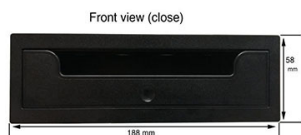

55.127/247

Mascherina Radio doppio ISO
Con cassetto basculante

**OCTAVIA II 2004>2008 / OCTAVIA III
2009>2013 / YETI 2009**