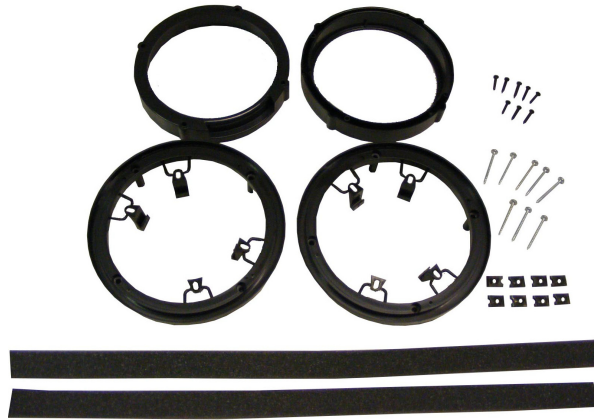

CP.56.211/B

Supporto ø 165 mm

**FABIA 2007>2014 / OCTAVIA
2005>2014 / FABIA >2001 / OCTAVIA
2012> / CITY GO / ROOMSTER 2006**

Other CARS:

ALFA - AUDI - BMW - FIAT
LANCIA - OPEL - SEAT - SUZUKI
TOYOTA - VOLKSWAGEN