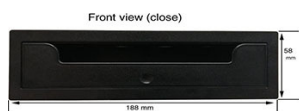

55.109/247

Mascherina Radio doppio ISO
Con cassetto basculante

Octavia II dal 2007
Fabia dal 2005
Superb dal 2008

Other CARS:
VOLKSWAGEN-SEAT