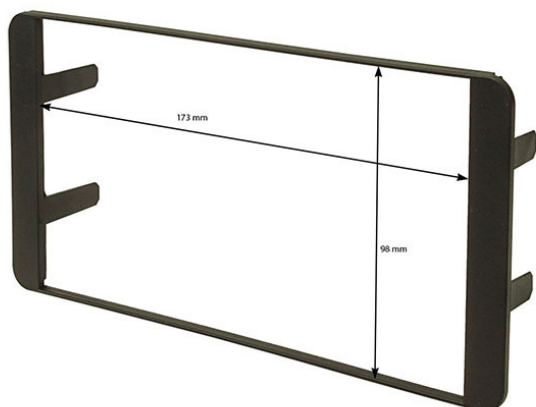

### 55.244

Cornice Doppio DIN

**IMPREZA (GR) 09/2007 /  
IMPREZA (G4) 2011> / FORESTER  
(SH) 03/2008>2011 / FORESTER  
03/2012 / XV (G4) 2011**

### 55.245

Cornice Doppio DIN

Colore: Nero

**55.245/NL**

Colore: Nero Lucido

**JUSTY II 2008>**