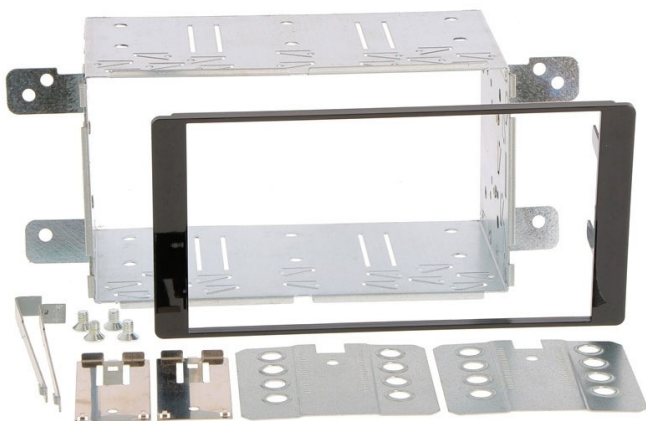

### 55.245

Cornice Doppio DIN

Colore: Nero

**55.245/NL**

Colore: Nero Lucido

**JUSTY II 2008>**

### 56.224

Supporto posteriore  $\varnothing$  165 mm

**Subaru FORESTER 2015**

### 60.134

Kitper fissaggio radio DOPPIO DIN  
coloure: Nero

**JUSTY II 2008>**

Attention: It's necessary the following OEM  
Dashboard code 55405-B 1020-CO

### 60.135

Kitper fissaggio radio DOPPIO DIN  
coloure: Nero Lucido

**IMPREZA (GR) 09/2007 / IMPREZA (G4)  
2011> / FORESTER (SH) 03/2008>2011 /  
FORESTER 03/2012**