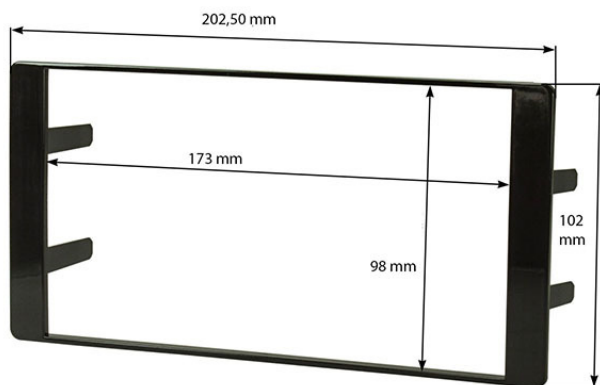

### 55.244

Cornice Doppio DIN

**IMPREZA (GR) 09/2007 /  
IMPREZA (G4) 2011> / FORESTER  
(SH) 03/2008>2011 / FORESTER  
03/2012 / XV (G4) 2011**