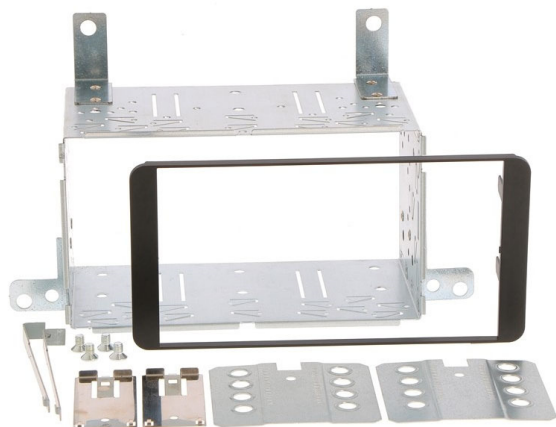

### 55.245

Cornice Doppio DIN

Colore: Nero

**55.245/NL**

Colore: Nero Lucido

**JUSTY II 2008>**

### 60.134

Kitper fissaggio radio DOPPIO DIN  
coloure: Nero

**JUSTY II 2008>**

Attention: It's necessary the following OEM  
Dashboard code 55405-B 1020-CO