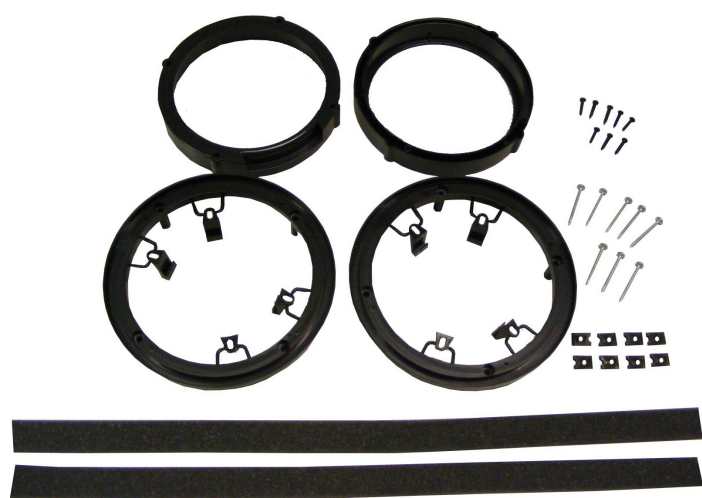

56.183

Supporto ø 200 mm

**GOLF V 2003>2008 / GOLF VI 2009 / CADDY
2003 / JETTA V 2005 / SHARAN 2010 /
TIGUAN 2007 / TOURAN 2003 / T5 2003**

CP.56.211/B

Supporto ø 165 mm

**FOX / LUPO / NEW BEETLE / GOLF
IV / BORA / PASSAT 1996>2005 /
POLO 2002>2009 / GOLF V / GOLF
VI / TOURAN / GOLF VI 3 DOORS /
AMAROK / UP / SCIROCCO**