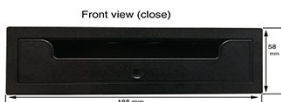

55.109/2-247

Colore: Grey

AMAROK 2010>2017 / BEETLE 2011> / CADDY 2004
/PASSAT CC 2012>2017 / GOLF V 2003>2008 / GOLF
VI 2008>2012 / JETTA V 2005>2010 / JETTA VI
2010>2018 / PASSAT 2005>2014 / POLO 2009>2014
/ SCIROCCO 2008>2017 / SHARAN 2010 / TIGUAN
2008>2016 / TOURAN 2003>2015 / T5 2009>2015 /
EOS 2004> / EOS 2006>

Other CARS: →SKODA-SEAT