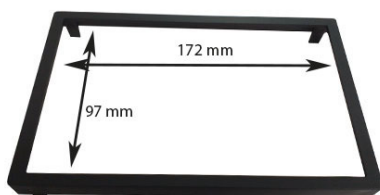

55.167/TTC

Mascherina Radio doppio DIN con cornice

**TOUAREG 2002>2010 / MULTIVAN
T5 2003>2013 / TRANSPORTER**

55.167/248

Mascherina Radio doppio DIN con cassetto basculante

**TOUAREG 2002>2010 / MULTIVAN
T5 2003>2013 / TRANSPORTER**