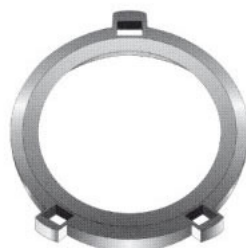

56.028

56.038

56.028

Supporto tweeter ø 48 mm
Polo / Golf II

Other CARS:
SEAT

56.038

Supporto tweeter ø 48 mm
Passat

56.070