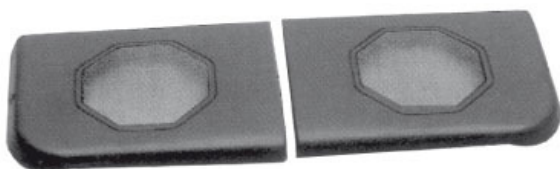

CP.56.233

Coppa supporti anteriori-posteriori
 \varnothing 165 mm

**PASSAT 3C 2005>2010
PASSAT CC 2005>**

50.057

Griglia anteriore ø 130 mm

Golf II dal 1988

Jetta

50.074