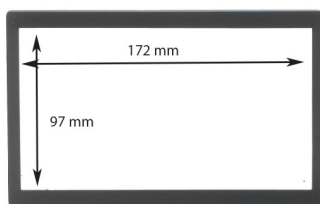

55.109/TT

Mascherina Radio doppio ISO
senza travertino+cornice
colore: Nero

55.109/2-TT

Colore: Grey

AMAROK 2010>2017 / BEETLE 2011> / CADDY 2004
/PASSAT CC 2012>2017 / GOLF V 2003>2008 / GOLF VI
2008>2012 / JETTA V 2005>2010 / JETTA VI
2010>2018 / PASSAT 2005>2014 / POLO 2009>2014 /
SCIROCCO 2008>2017 / SHARAN 2010 / TIGUAN
2008>2016 / TOURAN 2003>2015 / T5 2009>2015 /
EOS 2004> / EOS 2006>

Other CARS:
SKODA-SEAT

55.109/247

Mascherina Radio doppio ISO
Con cassetto basculante colore: Nero

55.109/2-247

Colore: Grey

AMAROK 2010>2017 / BEETLE 2011> / CADDY 2004
/PASSAT CC 2012>2017 / GOLF V 2003>2008 / GOLF
VI 2008>2012 / JETTA V 2005>2010 / JETTA VI
2010>2018 / PASSAT 2005>2014 / POLO 2009>2014
/ SCIROCCO 2008>2017 / SHARAN 2010 / TIGUAN
2008>2016 / TOURAN 2003>2015 / T5 2009>2015 /
EOS 2004> / EOS 2006>

Other CARS:
SKODA-SEAT

55.109/247

Mascherina Radio doppio ISO Con cassetto
basculante+5W wireless charger 3 Coils
colore: Nero

55.109/2-247

Colore: Grey

AMAROK 2010>2017 / BEETLE 2011> / CADDY 2004
/PASSAT CC 2012>2017 / GOLF V 2003>2008 / GOLF
VI 2008>2012 / JETTA V 2005>2010 / JETTA VI
2010>2018 / PASSAT 2005>2014 / POLO 2009>2014
/ SCIROCCO 2008>2017 / SHARAN 2010 / TIGUAN
2008>2016 / TOURAN 2003>2015 / T5 2009>2015 /
EOS 2004> / EOS 2006>

Other CARS: →SKODA-SEAT