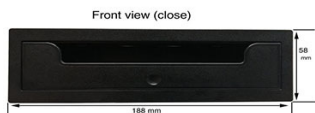

55.109/2-247

Colore: Grey

AMAROK 2010>2017 / BEETLE 2011> / CADDY 2004
/PASSAT CC 2012>2017 / GOLF V 2003>2008 / GOLF
VI 2008>2012 / JETTA V 2005>2010 / JETTA VI
2010>2018 / PASSAT 2005>2014 / POLO 2009>2014
/ SCIROCCO 2008>2017 / SHARAN 2010 / TIGUAN
2008>2016 / TOURAN 2003>2015 / T5 2009>2015 /
EOS 2004> / EOS 2006>

Other CARS: →SKODA-SEAT