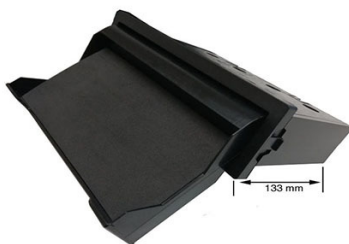

55.109/2-247

Colore: Grey

AMAROK 2010>2017 / BEETLE 2011> / CADDY 2004
/PASSAT CC 2012>2017 / GOLF V 2003>2008 / GOLF
VI 2008>2012 / JETTA V 2005>2010 / JETTA VI
2010>2018 / PASSAT 2005>2014 / POLO 2009>2014
/ SCIROCCO 2008>2017 / SHARAN 2010 / TIGUAN
2008>2016 / TOURAN 2003>2015 / T5 2009>2015 /
EOS 2004> / EOS 2006>

Other CARS: →SKODA-SEAT