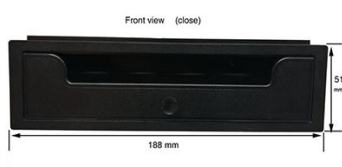

55.167/TTC

Mascherina Radio doppio DIN con cornice

**TOUAREG 2002>2010 / MULTIVAN
T5 2003>2013 / TRANSPORTER**

55.167/248

Mascherina Radio doppio DIN con cassetto basculante

**TOUAREG 2002>2010 / MULTIVAN
T5 2003>2013 / TRANSPORTER**