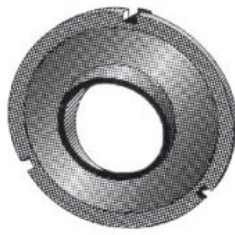

56.028

56.038

56.028

Supporto tweeter ø 48 mm
Polo / Golf II

Other CARS:
SEAT

56.038

Supporto tweeter ø 48 mm
Passat

56.070