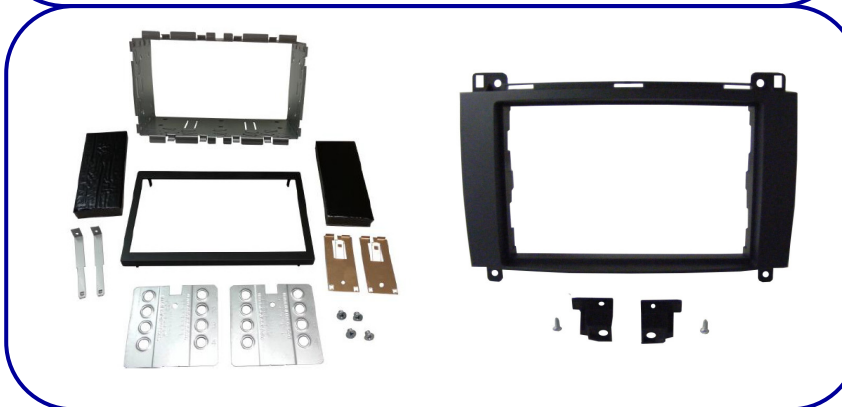

60.031

Kit fascia Doppio ISO per fissaggio radio
Doppio DIN

CRAFTER 2006

[cars with OEM audio 5 radio is necessary
to install the two plastic fixing clips (left &
right)]

Other CARS:
MERCEDES