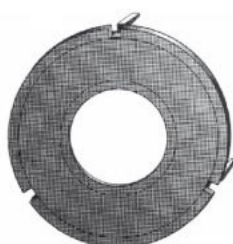

56.028

56.038

56.028

Supporto tweeter ø 48 mm
Polo / Golf II

Other CARS:
SEAT

56.038

Supporto tweeter ø 48 mm
Passat

56.070