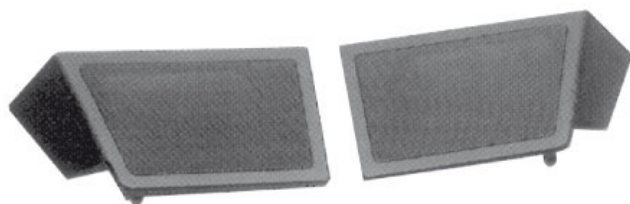

CP.50.078

Coppia griglie porte anteriori

Volvo 850