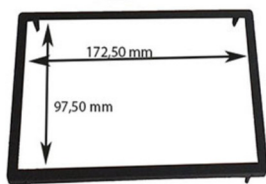

FITTING KITS WITH PLASTIC BRACKETS

60.051/S-PLK

Colour: Silver

**AGILA 2000>2006 / OMEGA
2000>2003 / ASTRA
2000>2004 / VIVARO
2002>2006 / CORSA
2000>2006 / CORSA C
2000>2006 / CORSA SPORT
2000>2006 / ASTRA
2000>2004 / MERIVA >2006
/ SIGNUM >2006 / VECTRA
2002>2005 / COMBO >2011
/ MOVANO**

60.055/N-PLK

Colour: Black

I-10 2008>