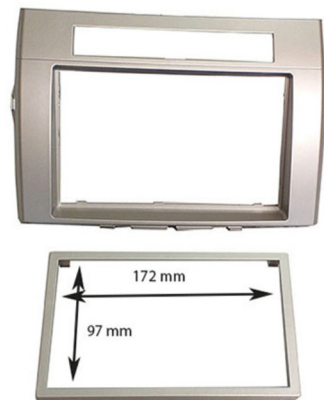

Colour: Silver

AURIS 2006>2012

60.043/N-PLK

Colour: Black

COROLLA VERSO 2004>2009

60.043/S-PLK

Colour: Silver

COROLLA VERSO 2004>2009