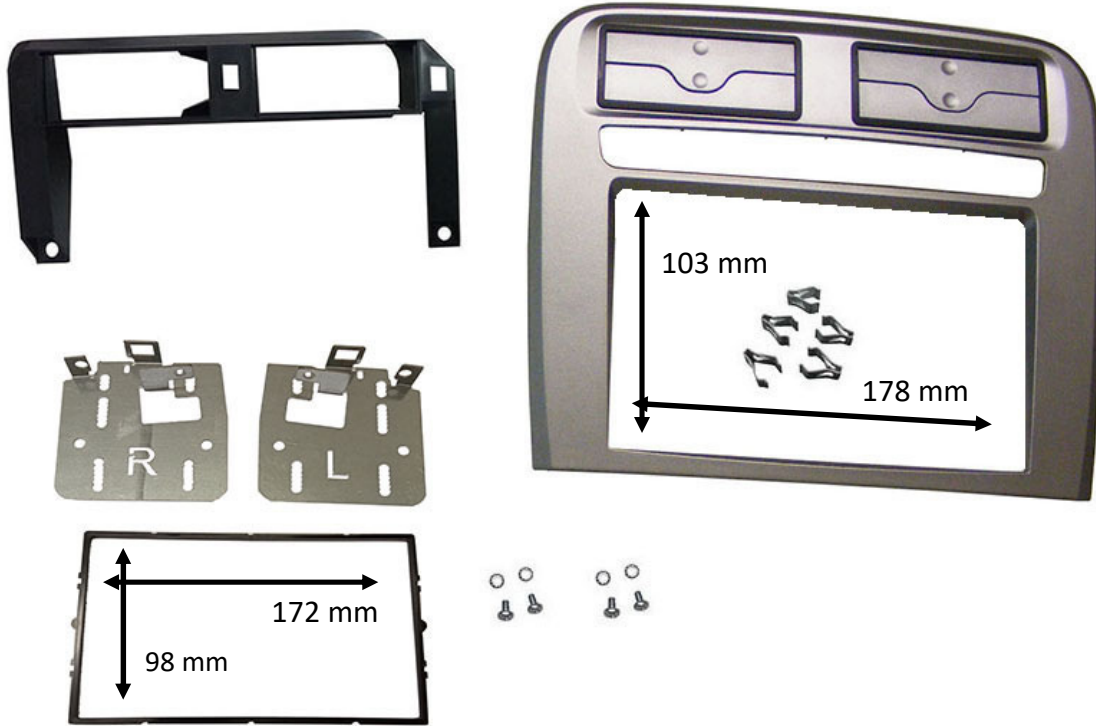

60.113/G

2DIN KIT FIAT GRAN PUNTO Colour: Grey

60.113/N

2DIN KIT FIAT GRAN PUNTO Colour: Black

60.113/MG

2DIN KIT FIAT GRAN PUNTO Colour: Metal Grey

Speaker Panel Ø 100 mm

NEW

Tesla Model 3 - Model Y

56.237

BMW Clubman(R55) 2007-2014 / **Clubman(F54)** 2015>
/Countryman & Paceman(R60/R61)2010-2016
/Countryman(F60) 2017 > /
Hatch and Convertible(F55/F56/F57) 2014 > /
Hatch and Convertible(R56/R57) 2006 - 2015
Coupe and Roadster(R58/R59) 2011-2015 /
1-Series(E81/E82/E87/E88)2004-2010/**1-Series (F20/F21)**
 2011- 2019/**1-Series(F52)**2017>/**2-Series (F22/F23)**
 2014 -2021 /**3-Series (E90/E91/E92/E93)**2006-2011/
3-Series(F30/F31/F34)2012–2019/**3-Series(G20/G21)**
 2019>/**4-Series (F32/F33/F36)** 2013-2020/**5-Series**
(F10/F11) 2010-2016/**5-Series (G30/G31/G38)** 2017 > /
5-Series GT (F07)2010–2016/ **6-Series (E63/E64)** 2004-
 2010/**6-Series (F06/F12/F13)** 2011-2018 /**7-Series**
(F01/F02) 2008- 2015/**7-Series (G11-G12)** 2015 > /
8-Series (G14/G15/G16) 2018 >/**X1 (E84)** 2009–2015/
X1 (F48) 2015 >/**X3(E83)** 2004-2009/**X3 (F25)**2011 -2017/
X3 (G01) 2017> /**X5(E70)** 2007-2013/**X5 (F15/F85)** 2013 -
 2018/**X6 (E71)** 2008-2014/**X7 (G07)** 2019>/**Z4 (E85/E86)**
 2003 -2009/**Z4 (E89)** 2009-2016 /**Z4 (G29)** 2018