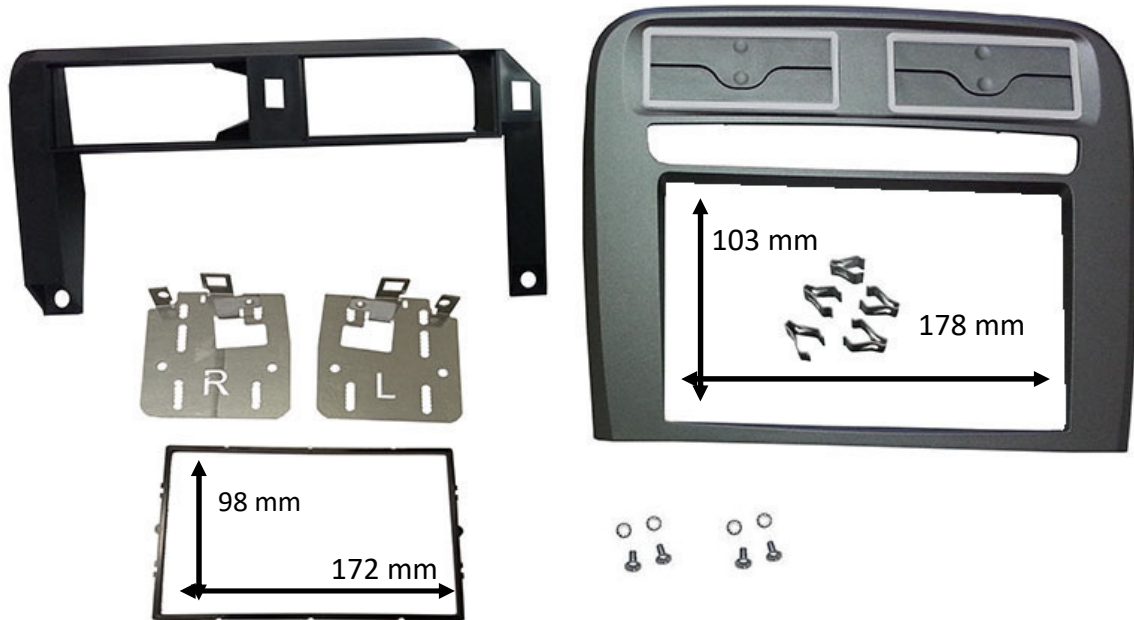

60.113/G

2DIN KIT FIAT GRAN PUNTO Colour: Grey

60.113/N

2DIN KIT FIAT GRAN PUNTO Colour: Black

60.113/MG

2DIN KIT FIAT GRAN PUNTO Colour: Metal Grey

Speaker Panel Ø 100 mm

NEW

Tesla Model 3 - Model Y

56.237

BMW Clubman(R55) 2007-2014 / **Clubman(F54)** 2015>
/Countryman & Paceman(R60/R61)2010-2016
/Countryman(F60) 2017 > /
Hatch and Convertible(F55/F56/F57) 2014 > /
Hatch and Convertible(R56/R57) 2006 - 2015
Coupe and Roadster(R58/R59) 2011-2015 /
1-Series(E81/E82/E87/E88)2004-2010/**1-Series (F20/F21)**
 2011- 2019/**1-Series(F52)**2017>/**2-Series (F22/F23)**
 2014 -2021 /**3-Series (E90/E91/E92/E93)**2006-2011/
3-Series(F30/F31/F34)2012–2019/**3-Series(G20/G21)**
 2019>/**4-Series (F32/F33/F36)** 2013-2020/**5-Series**
(F10/F11) 2010-2016/**5-Series (G30/G31/G38)** 2017 > /
5-Series GT (F07)2010–2016/ **6-Series (E63/E64)** 2004-
 2010/**6-Series (F06/F12/F13)** 2011-2018 /**7-Series**
(F01/F02) 2008- 2015/**7-Series (G11-G12)** 2015 > /
8-Series (G14/G15/G16) 2018 >/**X1 (E84)** 2009–2015/
X1 (F48) 2015 >/**X3(E83)** 2004-2009/**X3 (F25)**2011 -2017/
X3 (G01) 2017> /**X5(E70)** 2007-2013/**X5 (F15/F85)** 2013 -
 2018/**X6 (E71)** 2008-2014/**X7 (G07)** 2019>/**Z4 (E85/E86)**
 2003 -2009/**Z4 (E89)** 2009-2016 /**Z4 (G29)** 2018