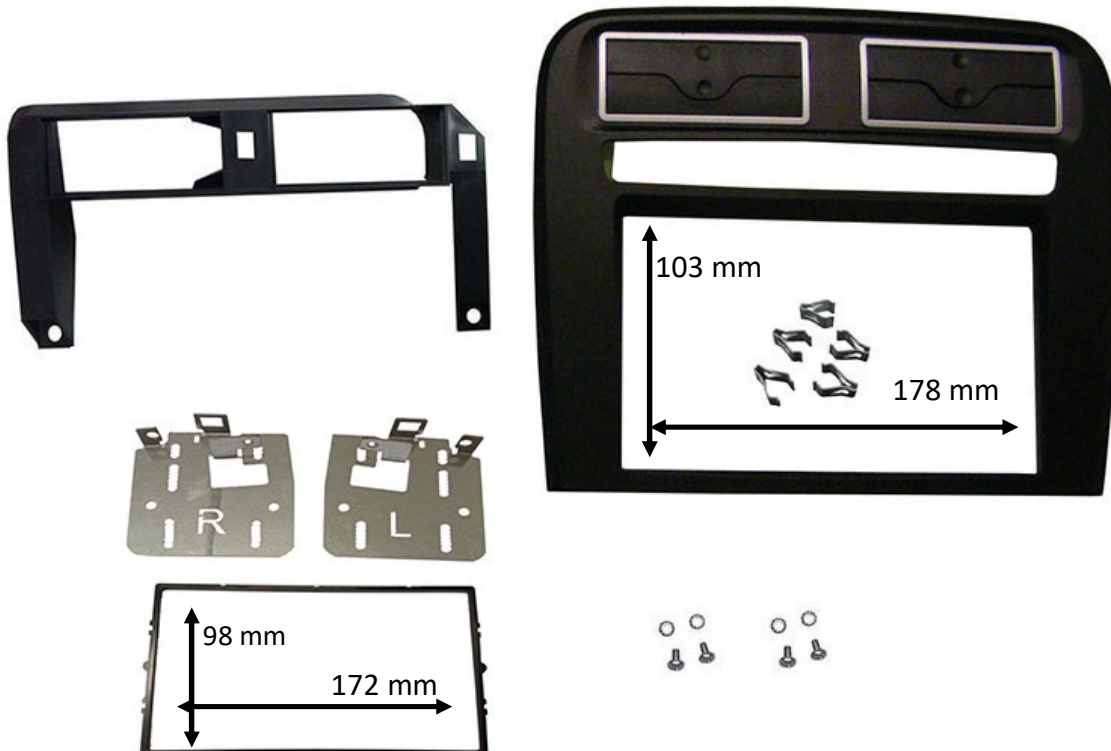

60.113/G

2DIN KIT FIAT GRAN PUNTO Colour: Grey

60.113/N

2DIN KIT FIAT GRAN PUNTO Colour: Black

60.113/MG

2DIN KIT FIAT GRAN PUNTO Colour: Metal Grey

Speaker Panel Ø 100 mm

NEW

Tesla Model 3 - Model Y

56.237

BMW Clubman(R55) 2007-2014 / **Clubman(F54)** 2015>
/Countryman & Paceman(R60/R61)2010-2016
/Countryman(F60) 2017 > /
Hatch and Convertible(F55/F56/F57) 2014 > /
Hatch and Convertible(R56/R57) 2006 - 2015
Coupe and Roadster(R58/R59) 2011-2015 /
1-Series(E81/E82/E87/E88)2004-2010/**1-Series (F20/F21)**
 2011- 2019/**1-Series(F52)**2017>/**2-Series (F22/F23)**
 2014 -2021 /**3-Series (E90/E91/E92/E93)**2006-2011/
3-Series(F30/F31/F34)2012–2019/**3-Series(G20/G21)**
 2019>/**4-Series (F32/F33/F36)** 2013-2020/**5-Series**
(F10/F11) 2010-2016/**5-Series (G30/G31/G38)** 2017 > /
5-Series GT (F07)2010–2016/ **6-Series (E63/E64)** 2004-
 2010/**6-Series (F06/F12/F13)** 2011-2018 /**7-Series**
(F01/F02) 2008- 2015/**7-Series (G11-G12)** 2015 > /
8-Series (G14/G15/G16) 2018 >/**X1 (E84)** 2009–2015/
X1 (F48) 2015 >/**X3(E83)** 2004-2009/**X3 (F25)**2011 -2017/
X3 (G01) 2017> /**X5(E70)** 2007-2013/**X5 (F15/F85)** 2013 -
 2018/**X6 (E71)** 2008-2014/**X7 (G07)** 2019>/**Z4 (E85/E86)**
 2003 -2009/**Z4 (E89)** 2009-2016 /**Z4 (G29)** 2018