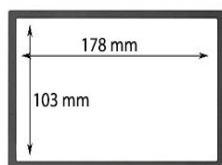

**FITTING KITS WITH PLASTIC BRACKETS +
INNER TRIM 178x103 mm FOR RADIO 7"**

60.012/7"-PLK

**Fiat Sedici 2006>
Suzuki SX4 2006>**

60.013/7"-PLK

BRAVO 2007>

60.027/7"-PLK

**FREELANDER 2006>2014
DISCOVERY 2004>2009
RANGE ROVER SPORT
2005>2013**