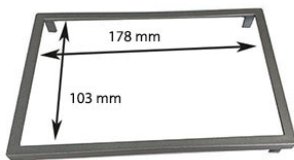

FITTING KITS WITH PLASTIC BRACKETS + INNER TRIM 178x103 mm FOR RADIO 7"

60.051/GR-7"PLK

Colour: Dark Grey

**AGILA 2000>2006 / OMEGA
2000>2003 / ASTRA
2000>2004 / VIVARO
2002>2006 / CORSA
2000>2006 / CORSA C
2000>2006 / CORSA SPORT
2000>2006 / ASTRA
2000>2004 / MERIVA >2006
/ SIGNUM >2006 / VECTRA
2002>2005 / COMBO >2011
/ MOVANO**