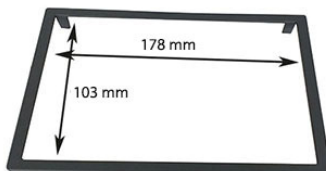

60.051/FL-7"PLK

Colour: London Smoke

**AGILA 2000>2006 / OMEGA
2000>2003 / ASTRA
2000>2004 / VIVARO
2002>2006 / CORSA
2000>2006 / CORSA C
2000>2006 / CORSA SPORT
2000>2006 / ASTRA
2000>2004 / MERIVA >2006
/ SIGNUM >2006 / VECTRA
2002>2005 / COMBO >2011
/ MOVANO**