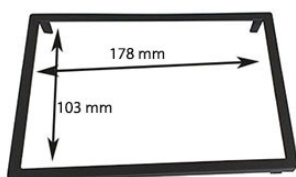

FITTING KITS WITH PLASTIC BRACKETS + INNER TRIM 178x103 mm FOR RADIO 7"

60.051/N-7"PLK

Colour: Black

**AGILA 2000>2006 / OMEGA
2000>2003 / ASTRA
2000>2004 / VIVARO
2002>2006 / CORSA
2000>2006 / CORSA C
2000>2006 / CORSA SPORT
2000>2006 / ASTRA
2000>2004 / MERIVA >2006
/ SIGNUM >2006 / VECTRA
2002>2005 / COMBO >2011
/ MOVANO**