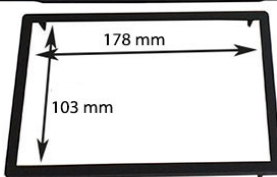

**FITTING KITS WITH PLASTIC BRACKETS +
INNER TRIM 178x103 mm FOR RADIO 7"**

60.012/7"-PLK

**Fiat Sedici 2006>
Suzuki SX4 2006>**

60.013/7"-PLK

BRAVO 2007>

60.027/7"-PLK

**FREELANDER 2006>2014
DISCOVERY 2004>2009
RANGE ROVER SPORT
2005>2013**