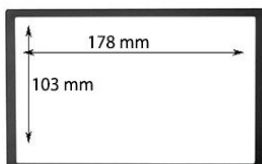

**FITTING KITS WITH PLASTIC BRACKETS +
INNER TRIM 178x103 mm FOR RADIO 7"**

60.012/7"-PLK

**Fiat Sedici 2006>
Suzuki SX4 2006>**

60.013/7"-PLK

BRAVO 2007>

60.027/7"-PLK

**FREELANDER 2006>2014
DISCOVERY 2004>2009
RANGE ROVER SPORT
2005>2013**