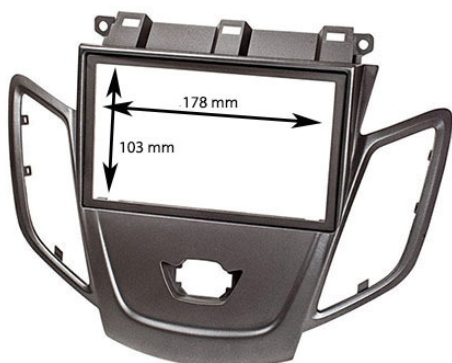

60.059/SM-7" PLK

Colour: Silver Mat

FIESTA 2008>