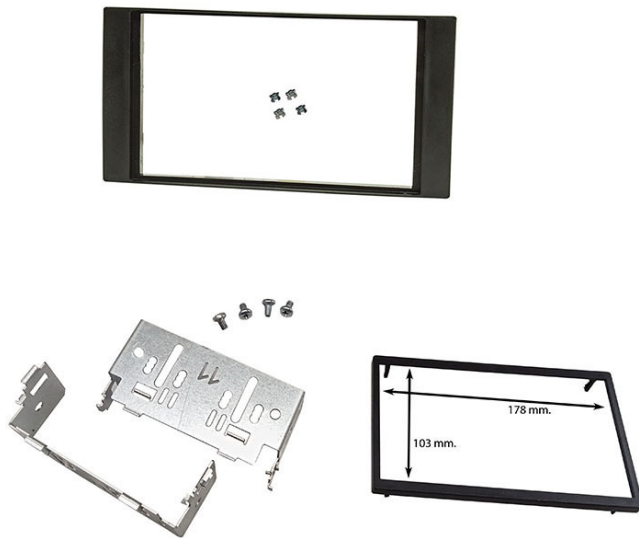

2DIN Fitting Kit with metal brackets+ inner trims
(173X98 + 178X103 mm)

Audi A4 2007

60.015/ STF-98

2DIN Fitting Kit with metal brackets+
inner trim(173X98 mm)

Ford C-MAX >2011 / S-MAX >2011 / FOCUS II
2005>2011 / FUSION 2006> / FIESTA 2006>2008 /
GALAXY 2007> / KUGA 2008>2012 / MONDEO
2007>2014 / FOCUS 2004>2007 / TORNEO 2007> /
TRANSIT 2007>2015

60.015/ STF-103

2DIN Fitting Kit with metal
brackets+ inner trim(178X103 mm)

Ford C-MAX >2011 / S-MAX >2011 / FOCUS II
2005>2011 / FUSION 2006> / FIESTA 2006>2008 /
GALAXY 2007> / KUGA 2008>2012 / MONDEO
2007>2014 / FOCUS 2004>2007 / TORNEO 2007> /
TRANSIT 2007>2015

60.015/ STF-C2

2DIN Fitting Kit with metal
brackets+ inner trims (173X98 +
178X103 mm)

Ford C-MAX >2011 / S-MAX >2011 / FOCUS II
2005>2011 / FUSION 2006> / FIESTA 2006>2008 /
GALAXY 2007> / KUGA 2008>2012 / MONDEO
2007>2014 / FOCUS 2004>2007 / TORNEO 2007> /
TRANSIT 2007>2015