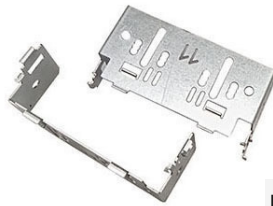

60.015/ STF-103

2DIN Fitting Kit with metal
brackets+ inner trim(178X103 mm)

Ford C-MAX >2011 / S-MAX >2011 / FOCUS II
2005>2011 / FUSION 2006> / FIESTA 2006>2008 /
GALAXY 2007> / KUGA 2008>2012 / MONDEO
2007>2014 / FOCUS 2004>2007 / TORNEO 2007> /
TRANSIT 2007>2015

60.015/ STF-C2

2DIN Fitting Kit with metal
brackets+ inner trims (173X98 +
178X103 mm)

Ford C-MAX >2011 / S-MAX >2011 / FOCUS II
2005>2011 / FUSION 2006> / FIESTA 2006>2008 /
GALAXY 2007> / KUGA 2008>2012 / MONDEO
2007>2014 / FOCUS 2004>2007 / TORNEO 2007> /
TRANSIT 2007>2015

T A T S

60.015/ S-STF98

2DIN Fitting Kit with metal brackets+
inner trim(173X98 mm) Colour:Silver

Ford C-MAX >2011 / S-MAX >2011 / FOCUS II
2005>2011 / FUSION 2006> / FIESTA 2006>2008 /
GALAXY 2007> / KUGA 2008>2012 / MONDEO
2007>2014 / FOCUS 2004>2007 / TORNEO 2007> /
TRANSIT 2007>2015