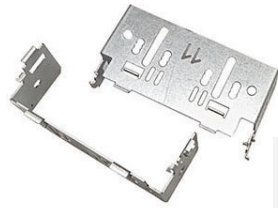

2DIN Fitting Kit with metal brackets+ inner trims
(173X98 + 178X103 mm)

Audi A4 2007

60.015/ STF-98

2DIN Fitting Kit with metal brackets+
inner trim(173X98 mm)

Ford C-MAX >2011 / S-MAX >2011 / FOCUS II
2005>2011 / FUSION 2006> / FIESTA 2006>2008 /
GALAXY 2007> / KUGA 2008>2012 / MONDEO
2007>2014 / FOCUS 2004>2007 / TORNEO 2007> /
TRANSIT 2007>2015

60.015/ STF-103

2DIN Fitting Kit with metal
brackets+ inner trim(178X103 mm)

Ford C-MAX >2011 / S-MAX >2011 / FOCUS II
2005>2011 / FUSION 2006> / FIESTA 2006>2008 /
GALAXY 2007> / KUGA 2008>2012 / MONDEO
2007>2014 / FOCUS 2004>2007 / TORNEO 2007> /
TRANSIT 2007>2015

60.015/ STF-C2

2DIN Fitting Kit with metal
brackets+ inner trims (173X98 +
178X103 mm)

Ford C-MAX >2011 / S-MAX >2011 / FOCUS II
2005>2011 / FUSION 2006> / FIESTA 2006>2008 /
GALAXY 2007> / KUGA 2008>2012 / MONDEO
2007>2014 / FOCUS 2004>2007 / TORNEO 2007> /
TRANSIT 2007>2015