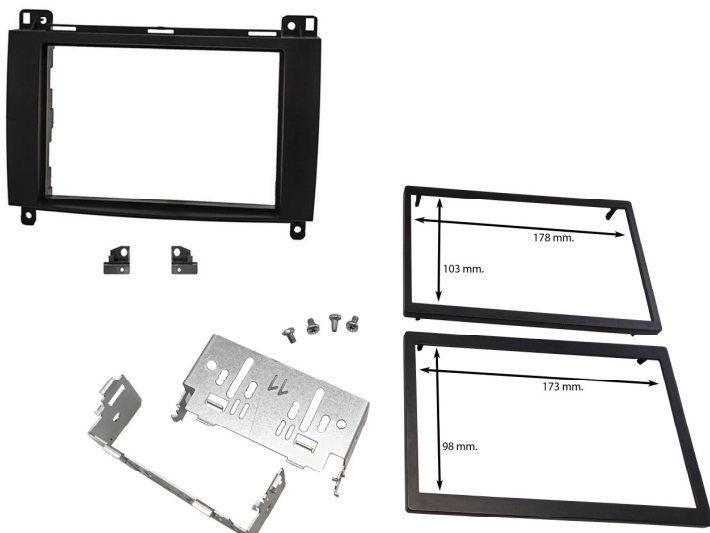

T A T S

60.015/ S-STFC2

2DIN Fitting Kit with metal brackets
+inner trims(173X98+178X103 mm)

Colour:Silver

Ford C-MAX >2011 / S-MAX >2011 / FOCUS II
2005>2011 / FUSION 2006> / FIESTA 2006>2008 /
GALAXY 2007> / KUGA 2008>2012 / MONDEO
2007>2014 / FOCUS 2004>2007 / TORNEO 2007> /
TRANSIT 2007>2015

60.031/ STF-98

2DIN Fitting Kit with metal brackets +inner trim(173X98 mm)

Mercedes CLASSE A (W169) 2005>2012 / CLASSE B (W245) 2005>2011 / SPRINTER 2007>2008 / VITO (W639)-Chassis 233210 / VITO 2011> / VITO 2014> / VIANO 2008> / VIANO 2011> / CLASSE R (W251) 2006>2013 -- Volkswagen Crafter 2006

60.031/ STF-103

2DIN Fitting Kit with metal brackets +inner trim(178X103 mm)

Mercedes CLASSE A (W169) 2005>2012 / CLASSE B (W245) 2005>2011 / SPRINTER 2007>2008 / VITO (W639)-Chassis 233210 / VITO 2011> / VITO 2014> / VIANO 2008> / VIANO 2011> / CLASSE R (W251) 2006>2013 -- Volkswagen Crafter 2006