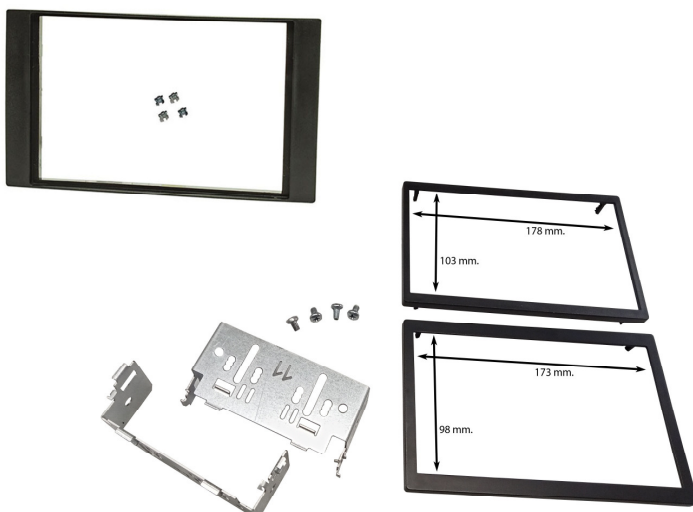

2DIN Fitting Kit with metal brackets+ inner trims
(173X98 + 178X103 mm)

Audi A4 2007

60.015/ STF-98

2DIN Fitting Kit with metal brackets+
inner trim(173X98 mm)

Ford C-MAX >2011 / S-MAX >2011 / FOCUS II
2005>2011 / FUSION 2006> / FIESTA 2006>2008 /
GALAXY 2007> / KUGA 2008>2012 / MONDEO
2007>2014 / FOCUS 2004>2007 / TORNEO 2007> /
TRANSIT 2007>2015

60.015/ STF-103

2DIN Fitting Kit with metal
brackets+ inner trim(178X103 mm)

Ford C-MAX >2011 / S-MAX >2011 / FOCUS II
2005>2011 / FUSION 2006> / FIESTA 2006>2008 /
GALAXY 2007> / KUGA 2008>2012 / MONDEO
2007>2014 / FOCUS 2004>2007 / TORNEO 2007> /
TRANSIT 2007>2015

60.015/ STF-C2

2DIN Fitting Kit with metal
brackets+ inner trims (173X98 +
178X103 mm)

Ford C-MAX >2011 / S-MAX >2011 / FOCUS II
2005>2011 / FUSION 2006> / FIESTA 2006>2008 /
GALAXY 2007> / KUGA 2008>2012 / MONDEO
2007>2014 / FOCUS 2004>2007 / TORNEO 2007> /
TRANSIT 2007>2015

T A T S

60.015/ S-STF98

2DIN Fitting Kit with metal brackets+
inner trim(173X98 mm) Colour:Silver

Ford C-MAX >2011 / S-MAX >2011 / FOCUS II
2005>2011 / FUSION 2006> / FIESTA 2006>2008 /
GALAXY 2007> / KUGA 2008>2012 / MONDEO
2007>2014 / FOCUS 2004>2007 / TORNEO 2007> /
TRANSIT 2007>2015