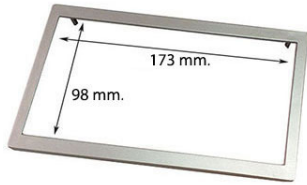

60.015/ STF-C2

2DIN Fitting Kit with metal
brackets+ inner trims (173X98 +
178X103 mm)

Ford C-MAX >2011 / S-MAX >2011 / FOCUS II
2005>2011 / FUSION 2006> / FIESTA 2006>2008 /
GALAXY 2007> / KUGA 2008>2012 / MONDEO
2007>2014 / FOCUS 2004>2007 / TORNEO 2007> /
TRANSIT 2007>2015

T A T S

60.015/ S-STF98

2DIN Fitting Kit with metal brackets+
inner trim(173X98 mm) Colour:Silver

Ford C-MAX >2011 / S-MAX >2011 / FOCUS II
2005>2011 / FUSION 2006> / FIESTA 2006>2008 /
GALAXY 2007> / KUGA 2008>2012 / MONDEO
2007>2014 / FOCUS 2004>2007 / TORNEO 2007> /
TRANSIT 2007>2015