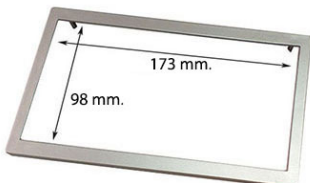

60.015/ S-STFC2

2DIN Fitting Kit with metal brackets
+inner trims(173X98+178X103 mm)

Colour:Silver

Ford C-MAX >2011 / S-MAX >2011 / FOCUS II
2005>2011 / FUSION 2006> / FIESTA 2006>2008 /
GALAXY 2007> / KUGA 2008>2012 / MONDEO
2007>2014 / FOCUS 2004>2007 / TORNEO 2007> /
TRANSIT 2007>2015