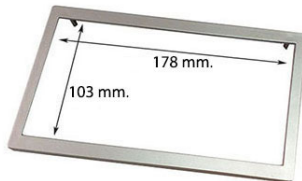

60.015/ S-STF103

2DIN Fitting Kit with metal brackets
+ inner trim(178X103 mm)

Colour:Silver

Ford C-MAX >2011 / S-MAX >2011 / FOCUS II
2005>2011 / FUSION 2006> / FIESTA 2006>2008 /
GALAXY 2007> / KUGA 2008>2012 / MONDEO
2007>2014 / FOCUS 2004>2007 / TORNEO 2007> /
TRANSIT 2007>2015