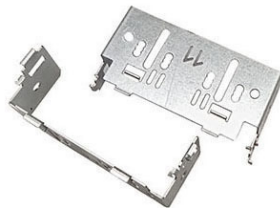

T A T S

60.015/ S-STF103

2DIN Fitting Kit with metal brackets
+ inner trim(178X103 mm)

Colour:Silver

Ford C-MAX >2011 / S-MAX >2011 / FOCUS II
2005>2011 / FUSION 2006> / FIESTA 2006>2008 /
GALAXY 2007> / KUGA 2008>2012 / MONDEO
2007>2014 / FOCUS 2004>2007 / TORNEO 2007> /
TRANSIT 2007>2015

T A T S

60.015/ S-STFC2

2DIN Fitting Kit with metal brackets
+inner trims(173X98+178X103 mm)

Colour:Silver

Ford C-MAX >2011 / S-MAX >2011 / FOCUS II
2005>2011 / FUSION 2006> / FIESTA 2006>2008 /
GALAXY 2007> / KUGA 2008>2012 / MONDEO
2007>2014 / FOCUS 2004>2007 / TORNEO 2007> /
TRANSIT 2007>2015