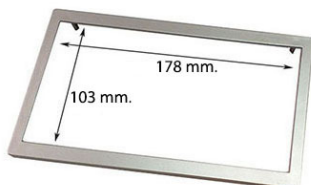

60.015/ S-STFC2

2DIN Fitting Kit with metal brackets
+inner trims(173X98+178X103 mm)

Colour:Silver

Ford C-MAX >2011 / S-MAX >2011 / FOCUS II
2005>2011 / FUSION 2006> / FIESTA 2006>2008 /
GALAXY 2007> / KUGA 2008>2012 / MONDEO
2007>2014 / FOCUS 2004>2007 / TORNEO 2007> /
TRANSIT 2007>2015